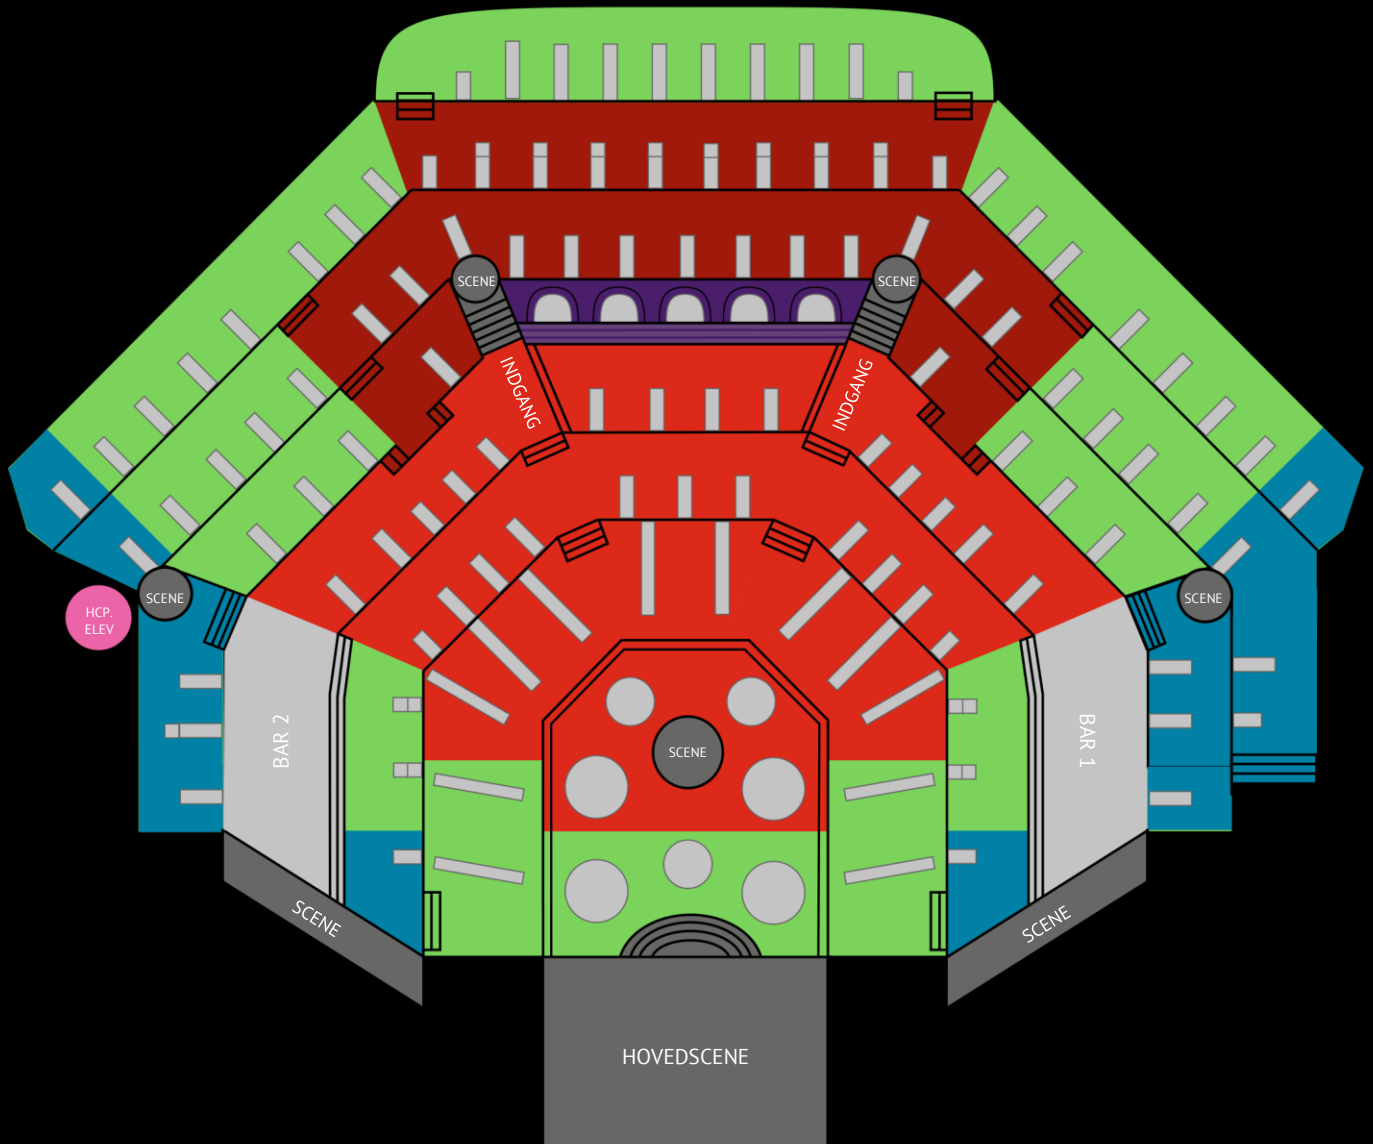

Wallmans

SALSOVERSIGT

FRA 28. AUGUST TIL 30. OKTOBER 2026

&

FRA 8. JANUAR TIL 19. JUNI 2027

	SOFA BORD*	KATEGORI NEDRE A	KATEGORI ØVRE A	KATEGORI B	KATEGORI C**
TORS DAG	4.900,- V. 3 PERSONER	1.029,-	929,-	829,-	729,-
FREDAG	5.700,- V. 3 PERSONER	1.299,-	1.199,-	1.099,-	999,-
LØRDAG	5.995,- V. 3 PERSONER	1.399,-	1.299,-	1.199,-	1.099,-

*Sofa bord er den eneste kategori hvor man køber eget bord, derfor betaler man for minimum 3 personer.

**Kategori C har begrænset udsyn.

Priserne er inkl. 4-retters Wallmans menu eller vegetarisk/vegansk menu. Andre menuer kan købes mod tillæg.
Alle priser er pr. person, i danske kroner (DKK) og inkl. moms. Priserne er ekskl. et servicegebyr på DKK 20 pr. person.