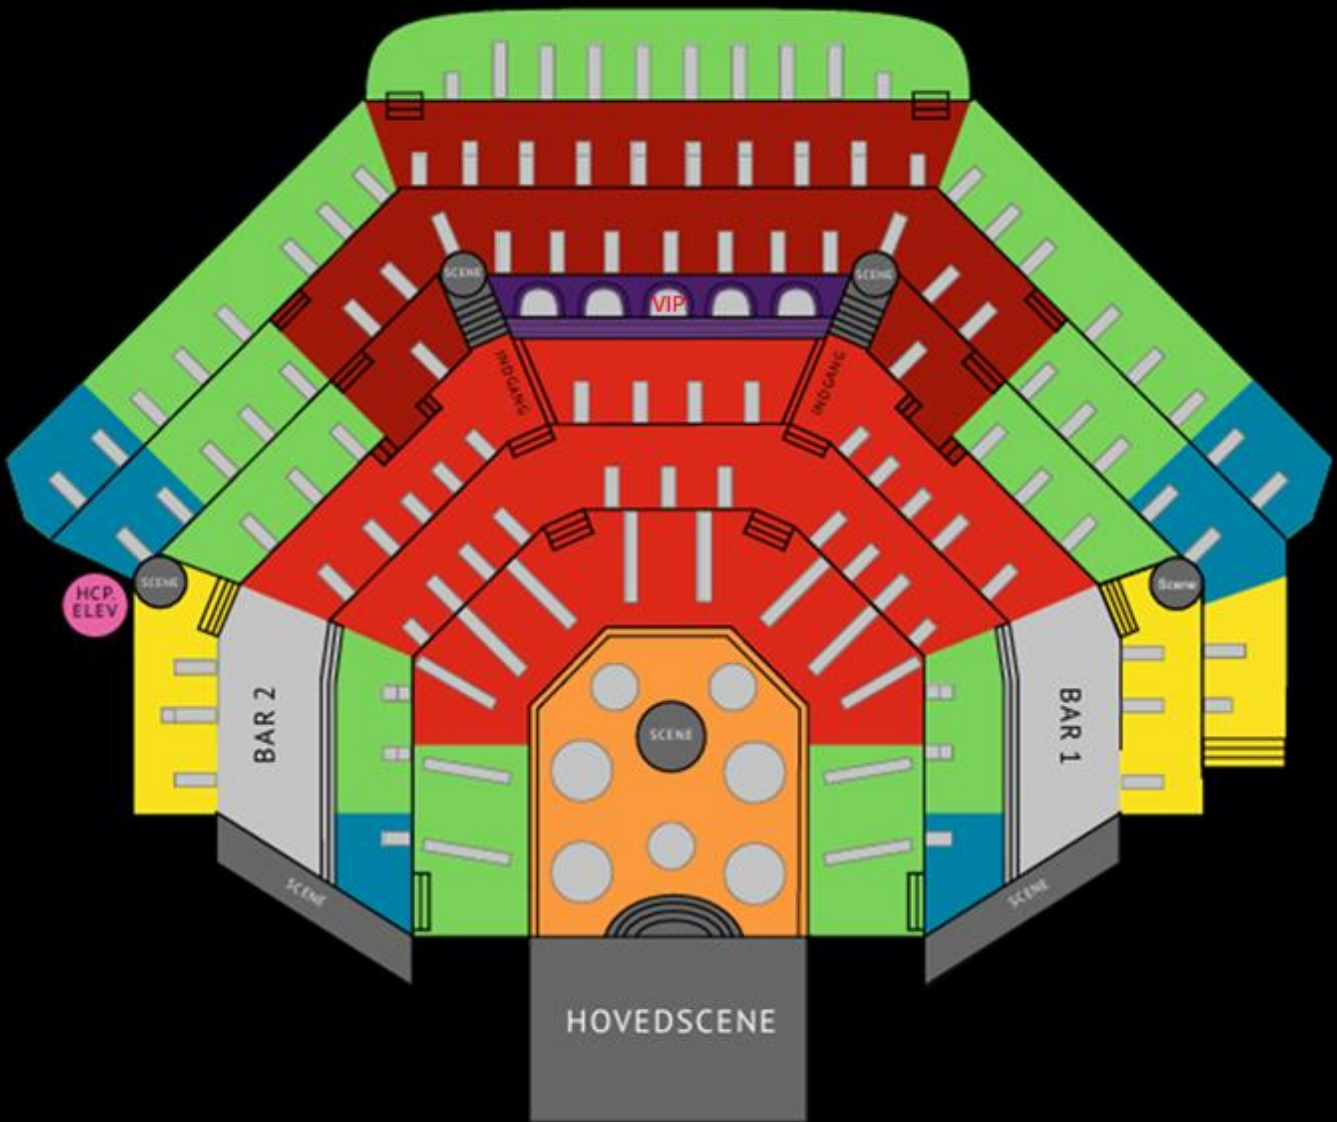

## SALSOVERSIGT

NYTÅR 2026

VIP SOFA BORD*	SOFA BORD*	MANEGE**	KATEGORI NEDRE A	KATEGORI ØVRE A	KATEGORI B	KATEGORI C***	KATEGORI D****
30.000,-	19.999,- V. 5 PERSONER	2.549,-	2.549,-	2.349,-	2.049,-	1.799,-	1.649,-

\*Sofa bord er den eneste kategori hvor man køber eget bord, derfor betaler man en fast pris for bordet, ved sofa bord et der et tillæg ved nr. 6 person.

\*\*Manege gæster flyttes til nye borde bag baren efter showet.

\*\*\*Kategori C har begrænset udsyn.

\*\*\*\*Kategori D har Begrænset udsyn og bordene er til låns frem til 22.30 hvor man ikke længere har sin plads.

Priserne er inkl. Wallmans nytårsmenu eller vegetarisk/vegansk menu.