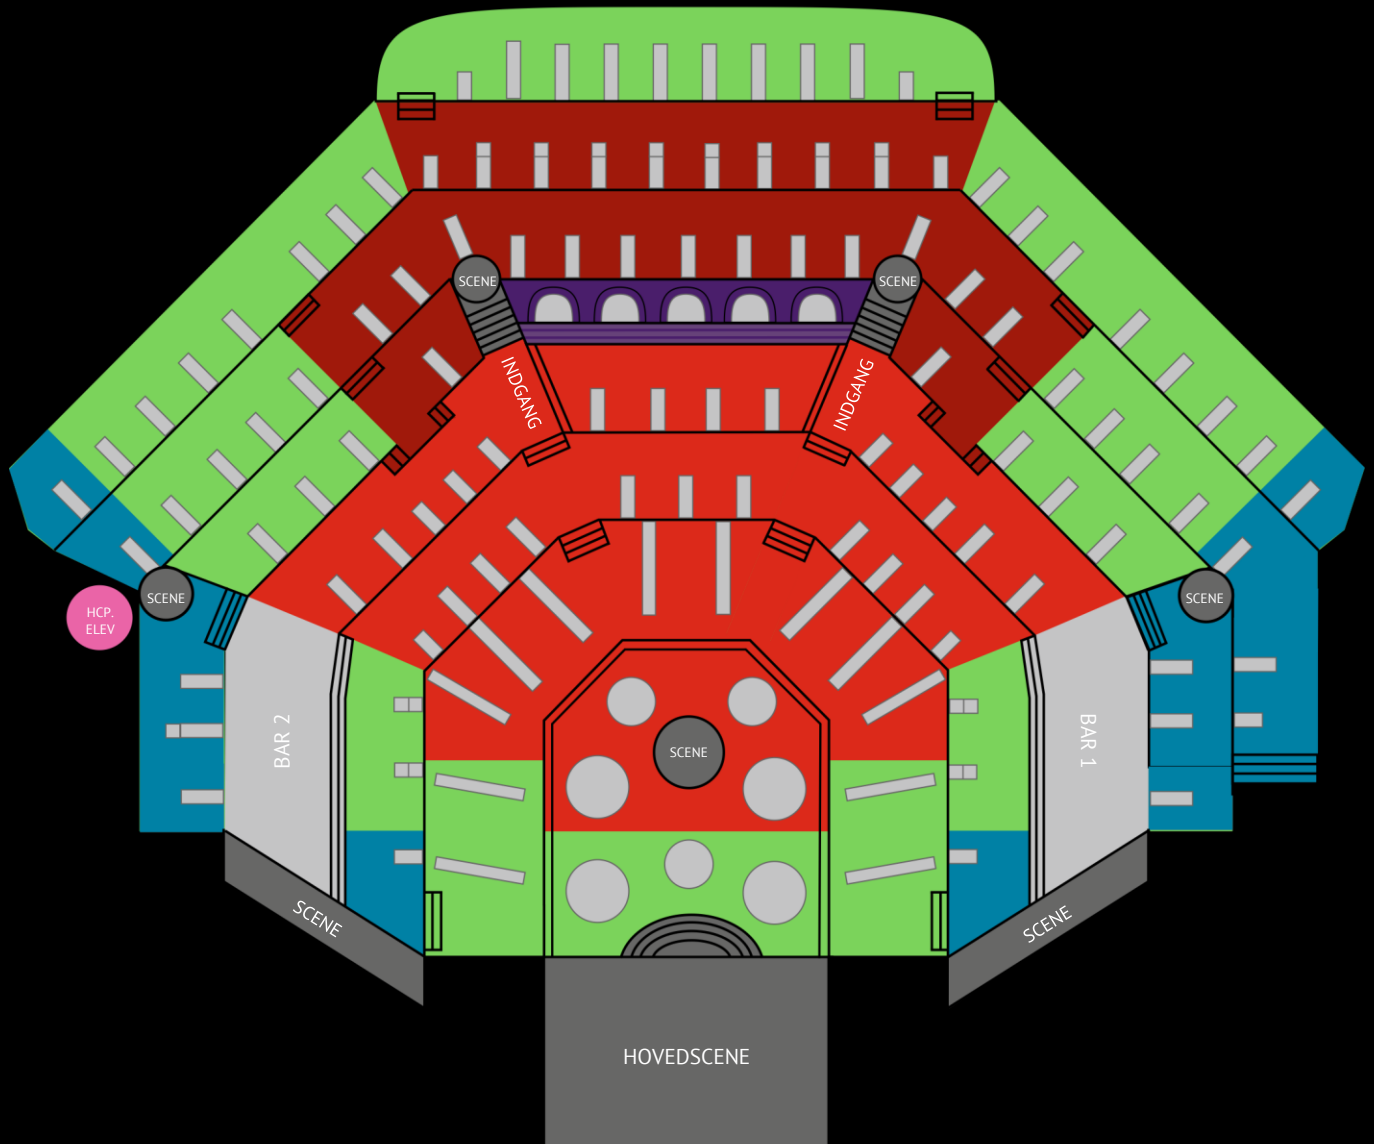

Wallmans

SALSOVERSIGT

FRA 4. NOVEMBER TIL 19. DECEMBER 2026

	SOFA BORD*	KATEGORI NEDRE A	KATEGORI ØVRE A	KATEGORI B	KATEGORI C**
ONSDAG	5.200,- V. 3 PERSONER	1.149,-	1.049,-	949,-	849,-
TORSdag	5.700,- V. 3 PERSONER	1.299,-	1.199,-	1.099,-	999,-
FREDAG	FRA 9.500,- V. 5 PERSONER	FRA 1.649,-	FRA 1.549,-	FRA 1.399,-	FRA 1.299,-
LØRDAG	FRA 9.400,- V. 5 PERSONER	FRA 1.629,-	FRA 1.529,-	FRA 1.379,-	FRA 1.279,-

*Sofa bord er den eneste kategori hvor man køber eget bord, derfor betaler man for minimum 3 personer onsdag og torsdag og for 5 personer fredag og lørdag.

**Kategori C har begrænset udsyn.

Fra priserne gælder i uge nummer 45, 46 & 51.