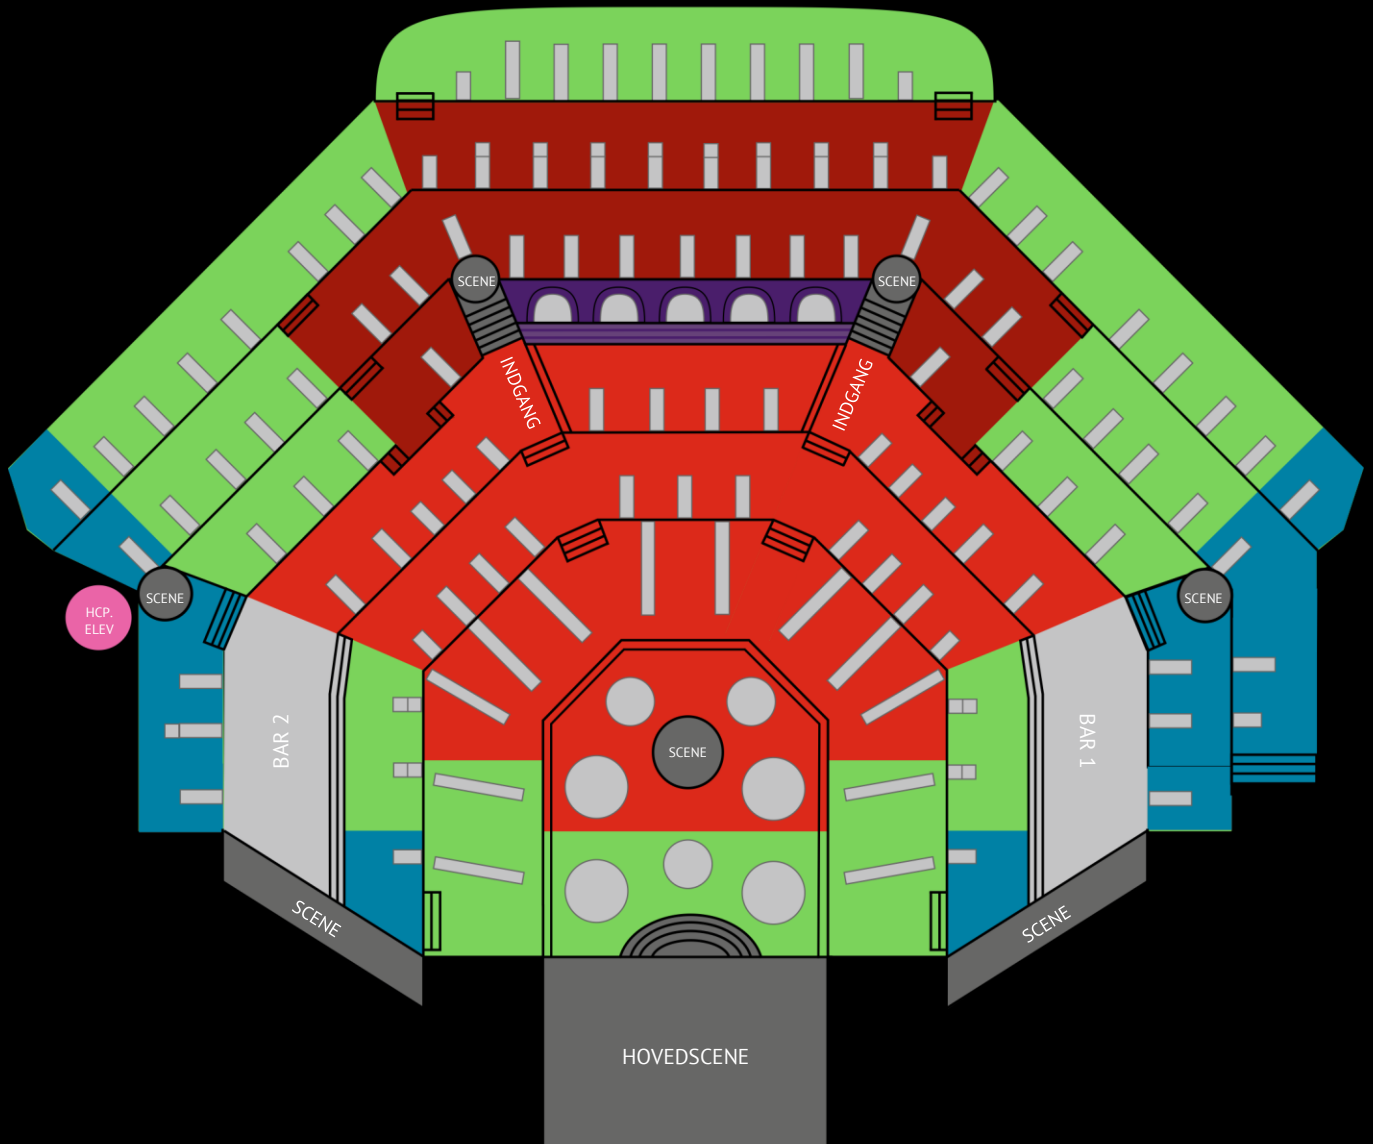

Wallmans

SALSOVERSIGT

FRA 28. AUGUST TIL 30. OKTOBER 2026

	SOFA BORD*	KATEGORI NEDRE A	KATEGORI ØVRE A	KATEGORI B	KATEGORI C**
TORS DAG	4.900,- V. 3 PERSONER	1.029,-	929,-	829,-	729,-
FREDAG	5.700,- V. 3 PERSONER	1.299,-	1.199,-	1.099,-	999,-
LØRDAG	5.995,- V. 3 PERSONER	1.399,-	1.299,-	1.199,-	1.099,-

*Sofa bord er den eneste kategori hvor man køber eget bord, derfor betaler man for minimum 3 personer.

**Kategori C har begrænset udsyn.

Priserne er inkl. 4-retters Wallmans menu eller vegetarisk/vegansk menu. Andre menuer kan købes mod tillæg.
Alle priser er pr. person, i danske kroner (DKK) og inkl. moms. Priserne er ekskl. et servicegebyr på DKK 20 pr. person.