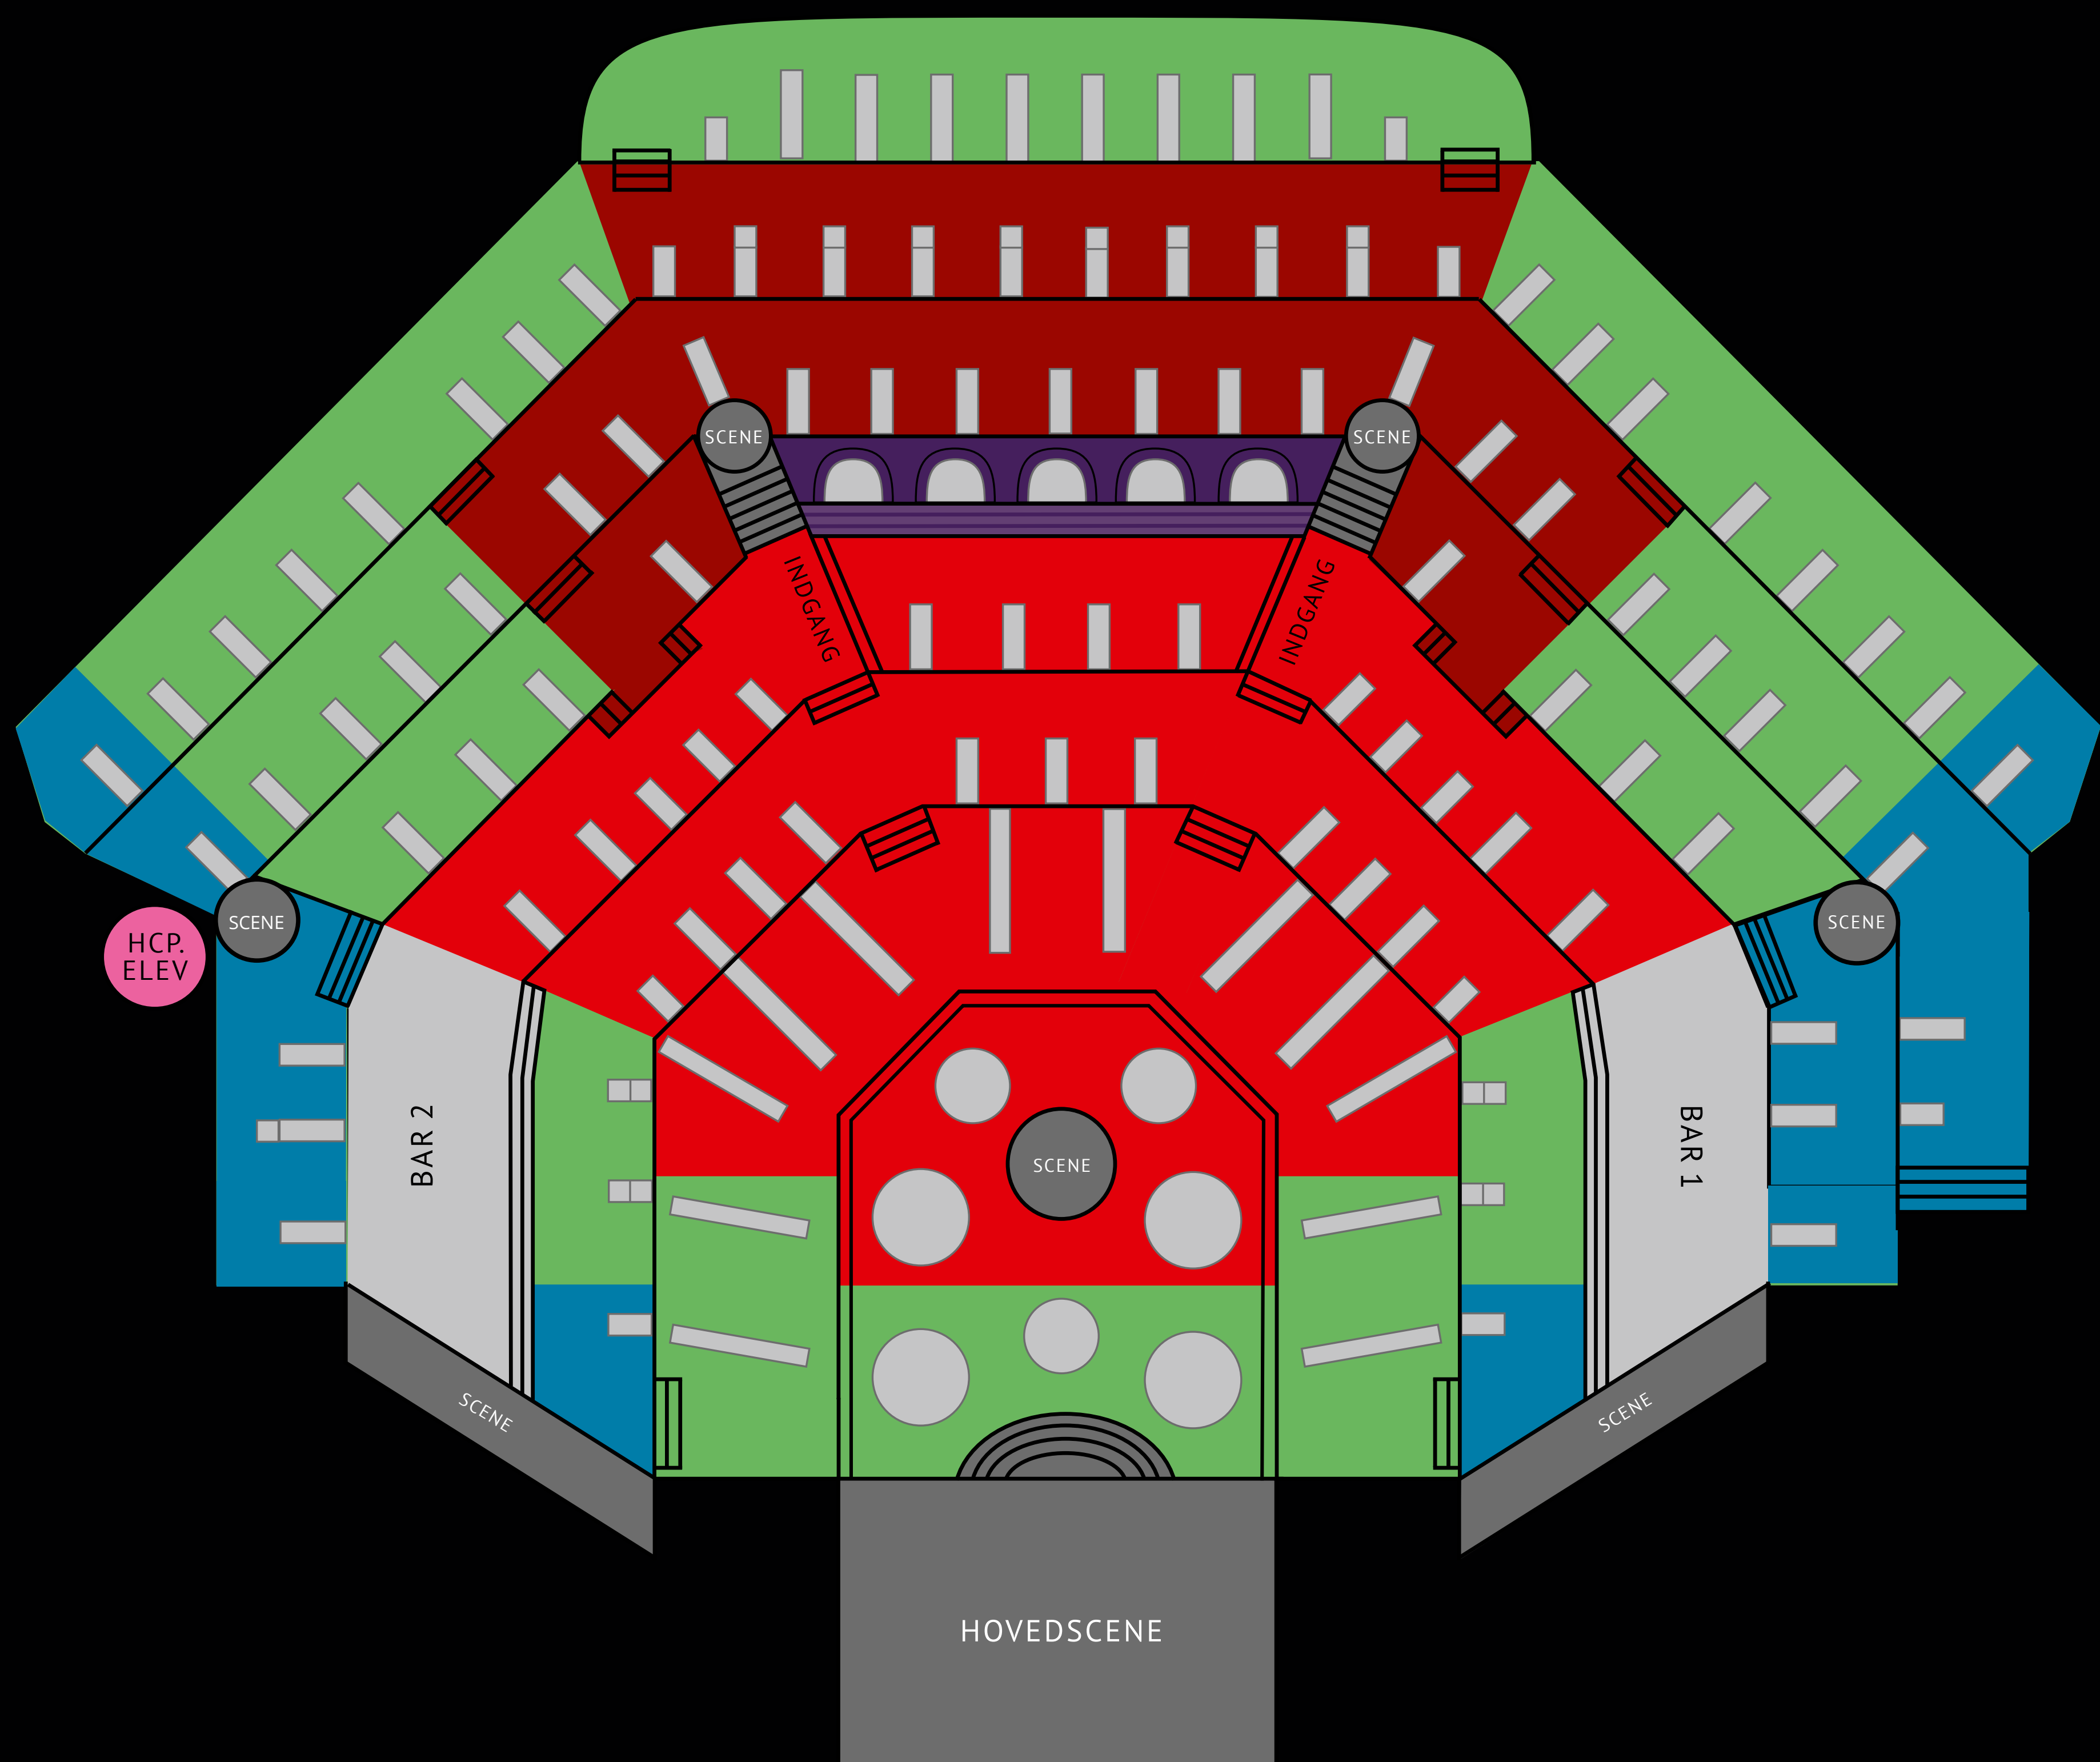

Wallmans

SALSOVERSIGT

VALENTINE'S DAY 2025

	SOFARÆKKEN ¹	KATEGORI NEDRE A	KATEGORI ØVRE A	KATEGORI B	KATEGORI C ²
ALM. BILLET	1.379	1.229	1.129	1.029	929
EGET BORD*	2.069	1.479	1.379	1.279	1.179

*Eget bord gælder kun ved 2-5 personer. Begrænset antal.

1. Sofaen er eksklusiv ved 4-6 personer. 2. Kategori C har begrænset udsyn.

Priserne er inkl. 4-retters Wallmans menu eller vegetarisk/vegansk menu. Andre menuer kan købes mod tillæg.

Alle priser er pr. person, i danske kroner (DKK) og inkl. moms. Priserne er ekskl. et servicegebyr på DKK 20 pr. person.