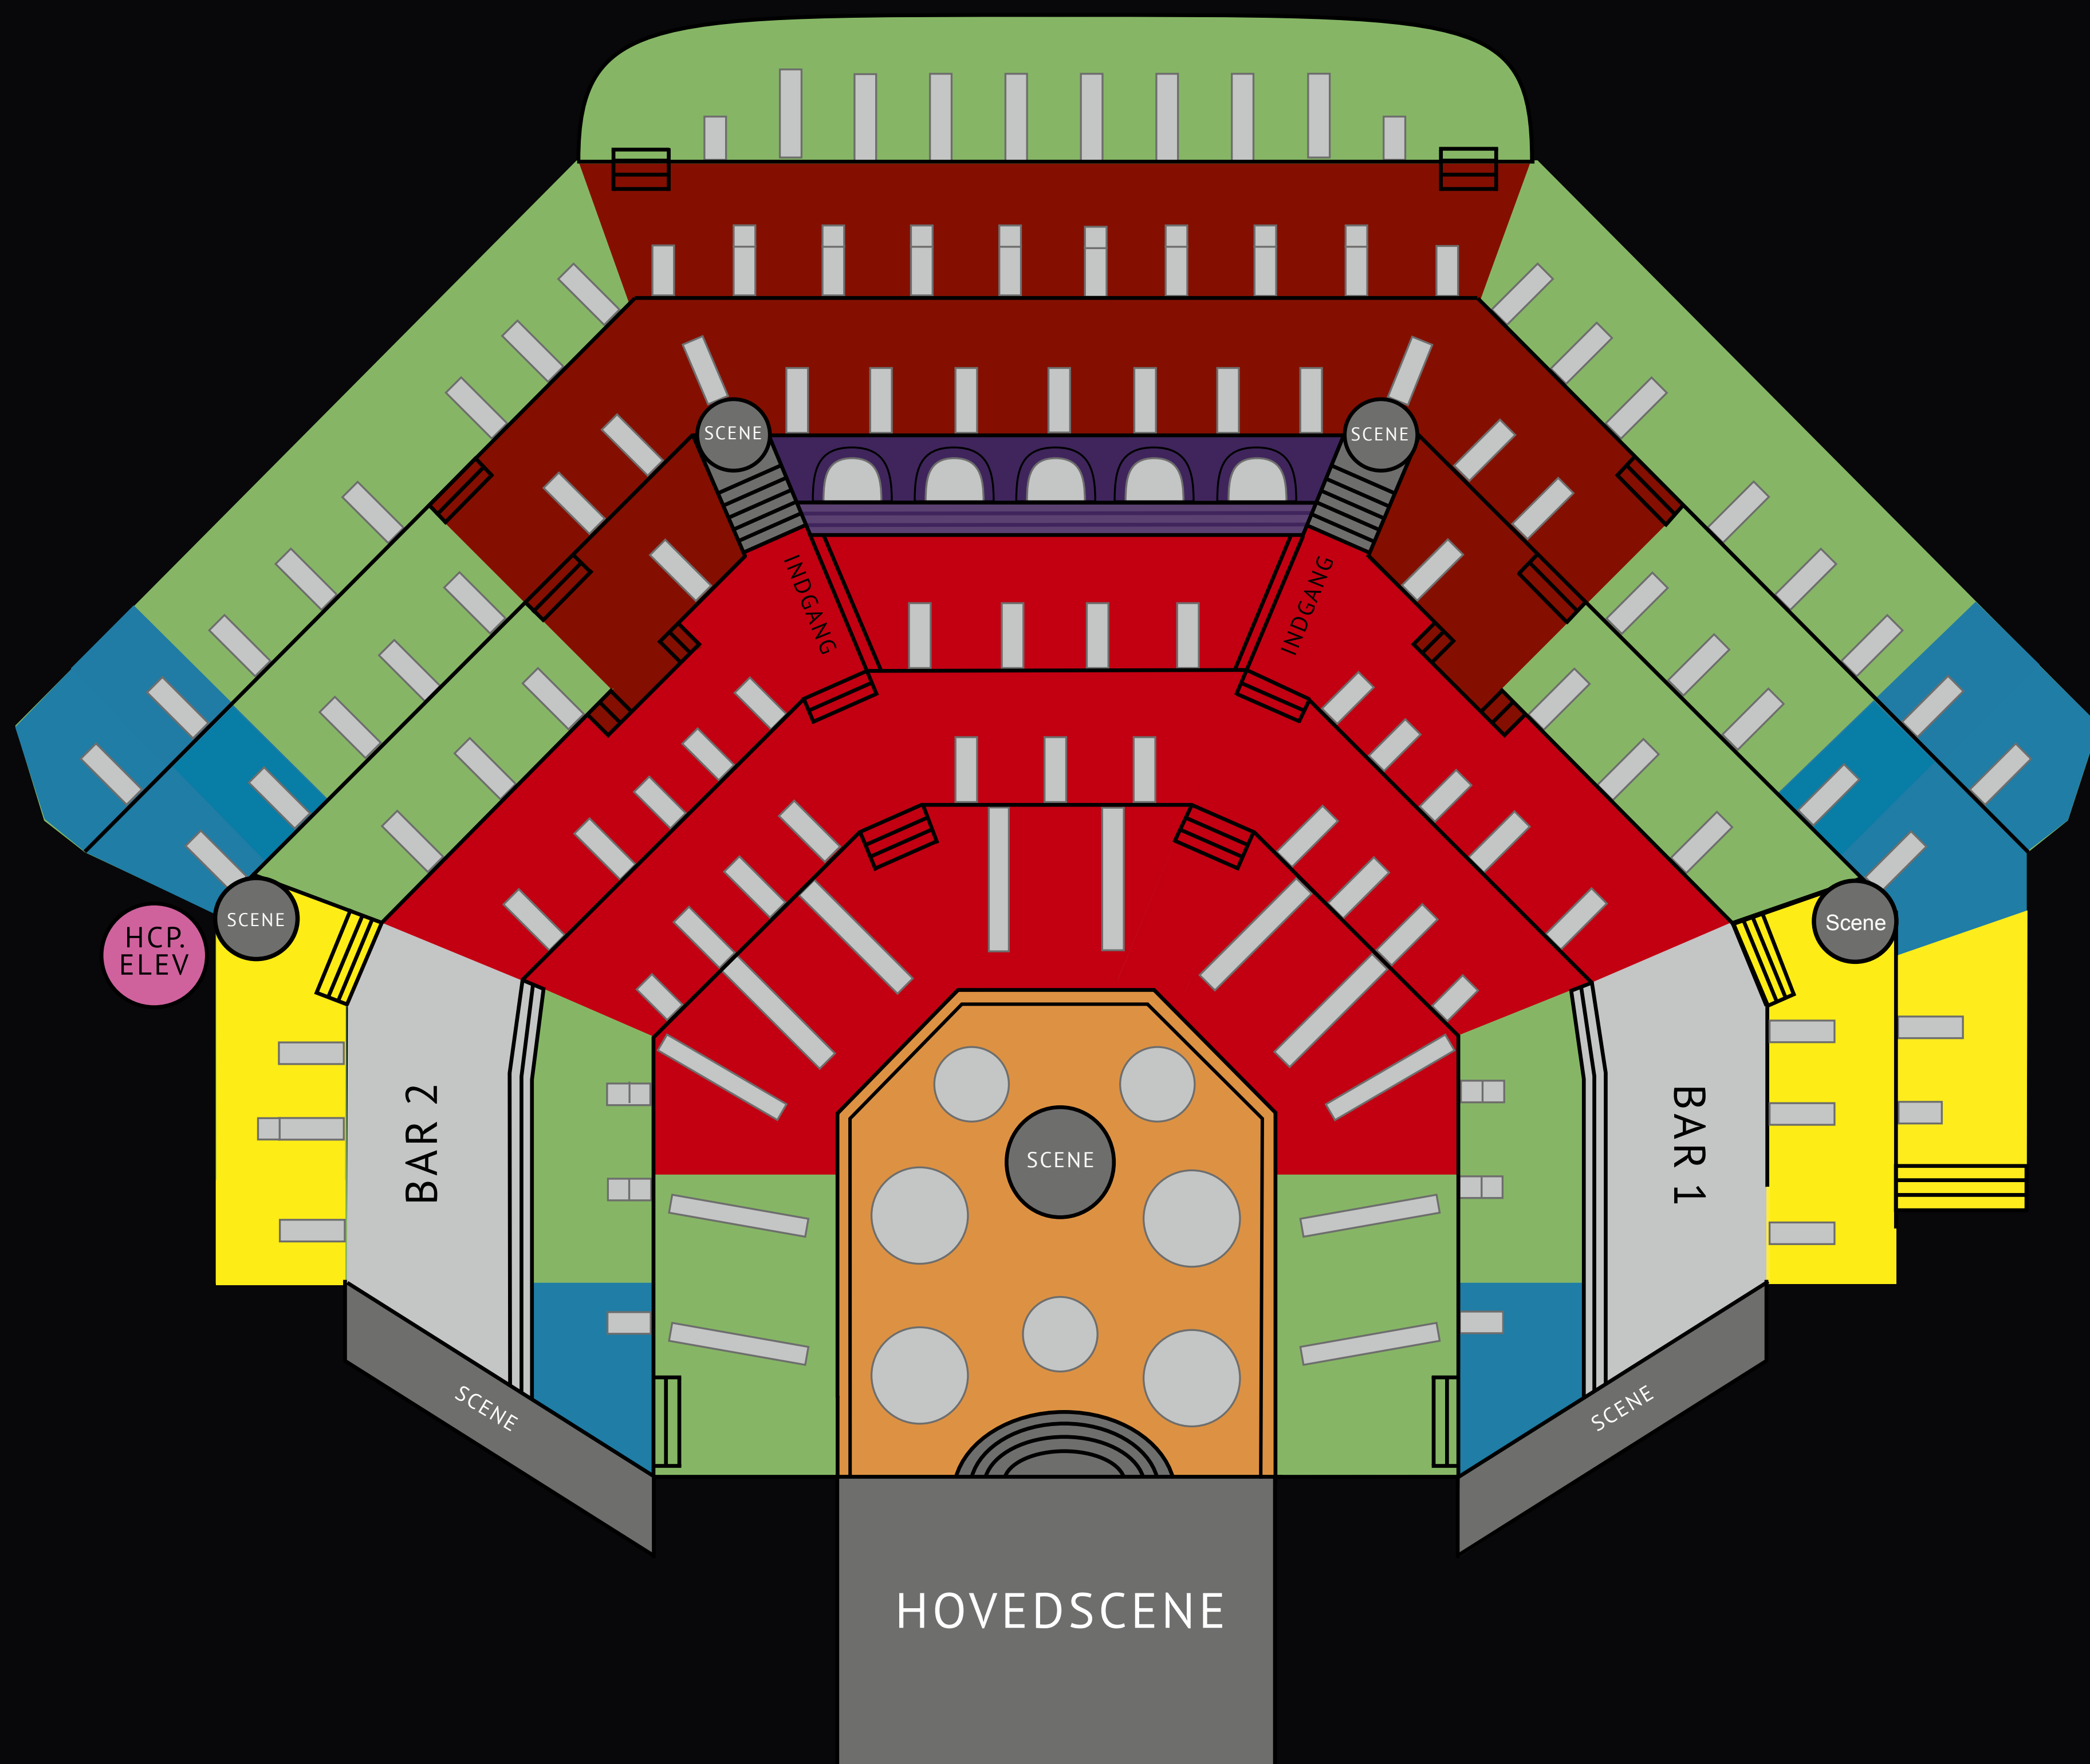

# SALSOVERSIGT

NYTÅR 2024

SOFARÆKKEN

3.299,-

KATEGORI NEDRE A

2.349,-

KATEGORI ØVRE A

2.149,-

1. Gæster i Manegen flyttes klokken 23.00 til andre borde bagved barerne.

2. Begrænset udsyn til hovedscenen.

3. Begrænset udsyn til forscenen og ingen udsyn til bagscenen. Gæster flyttes fra borde klokken 22.30 til ståplads, hvor aftenens sidste shownummer opleves stående. Se specielle forudsætninger inden billetten købes.