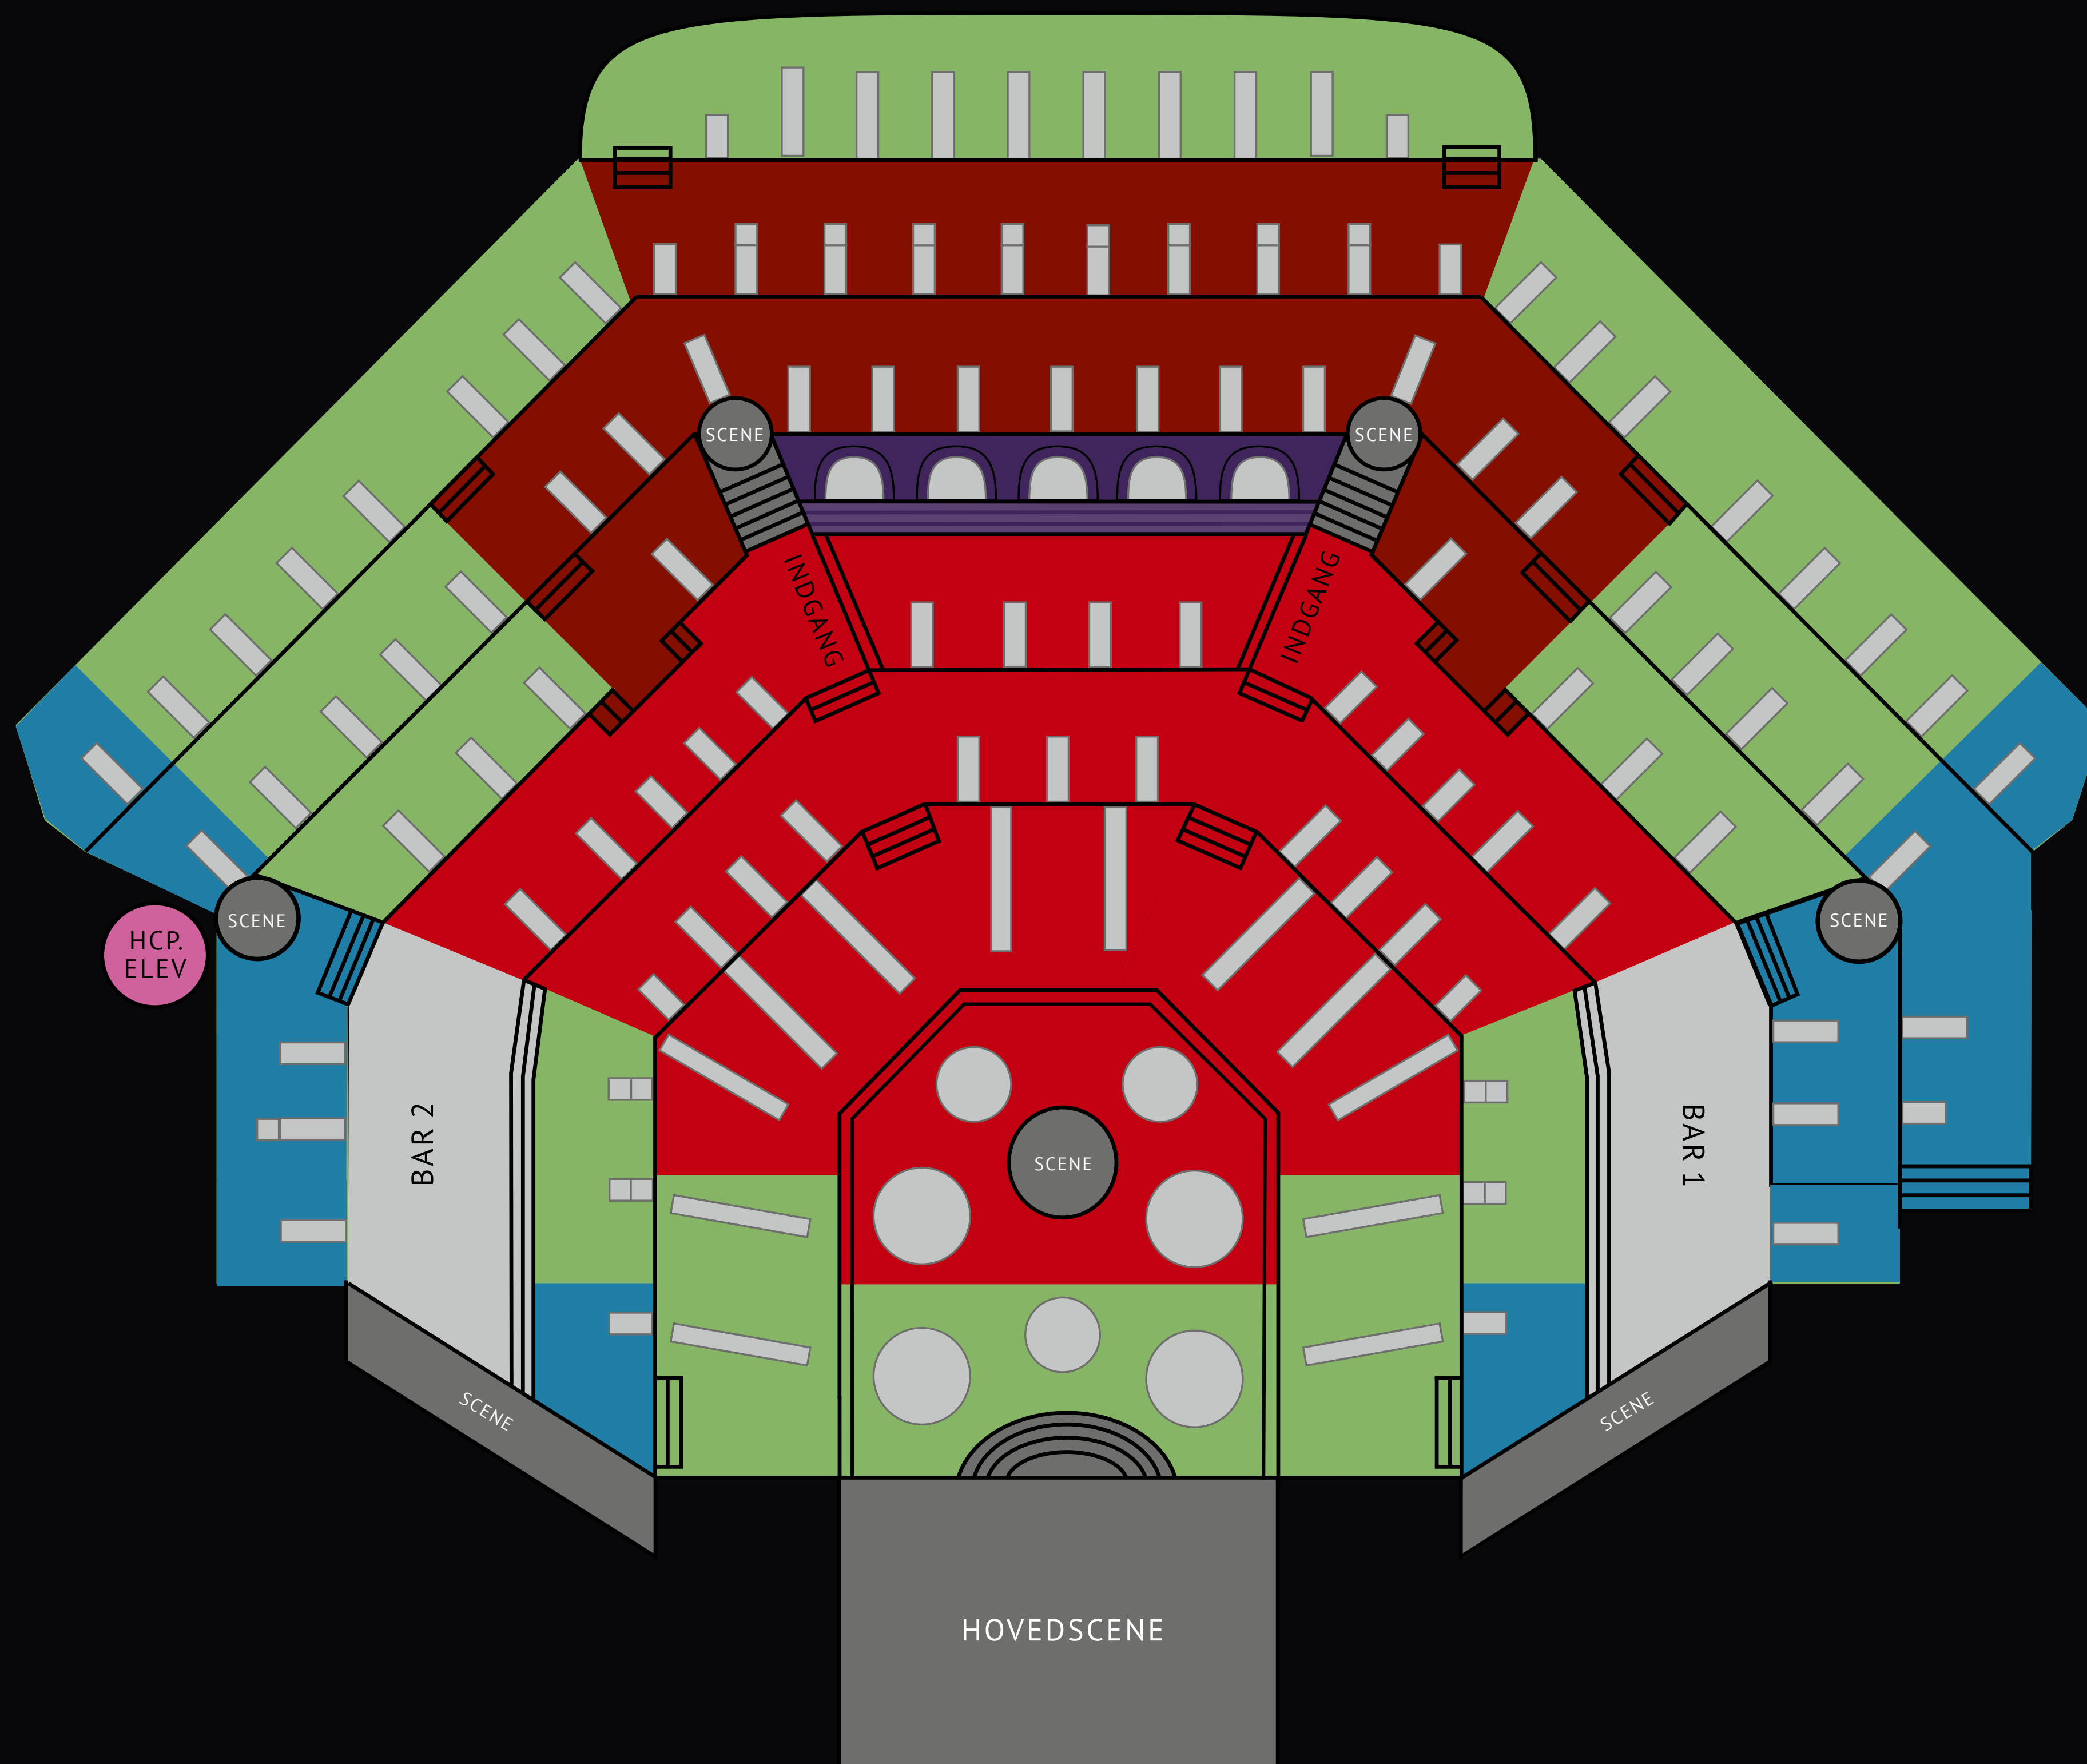

Wallmans

SALSOVERSIGT

6. NOVEMBER - 21. DECEMBER 2024

	SOFARÆKKEN ¹	KATEGORI NEDRE A	KATEGORI ØVRE A	KATEGORI B	KATEGORI C ²
ONSDAG	1.249	1.099	999	899	799
TORS DAG	1.399	1.249	1.149	1.049	949
FREDAG	fra 1.629	fra 1.479	fra 1.379	fra 1.229	fra 1.129
LØRDAG	fra 1.529	fra 1.379	fra 1.279	fra 1.129	fra 1.029

1. Sofaen er eksklusiv ved 4-6 personer. 2. Kategori C har begrænset udsyn.

Priserne er inkl. 4-retters Wallmans julemenu eller vegetarisk/vegansk menu. Andre menuer kan købes mod tillæg.
Alle priser er pr. person, i danske kroner (DKK) og inkl. moms. Priserne er ekskl. et servicegebyr på DKK 20 pr. person.