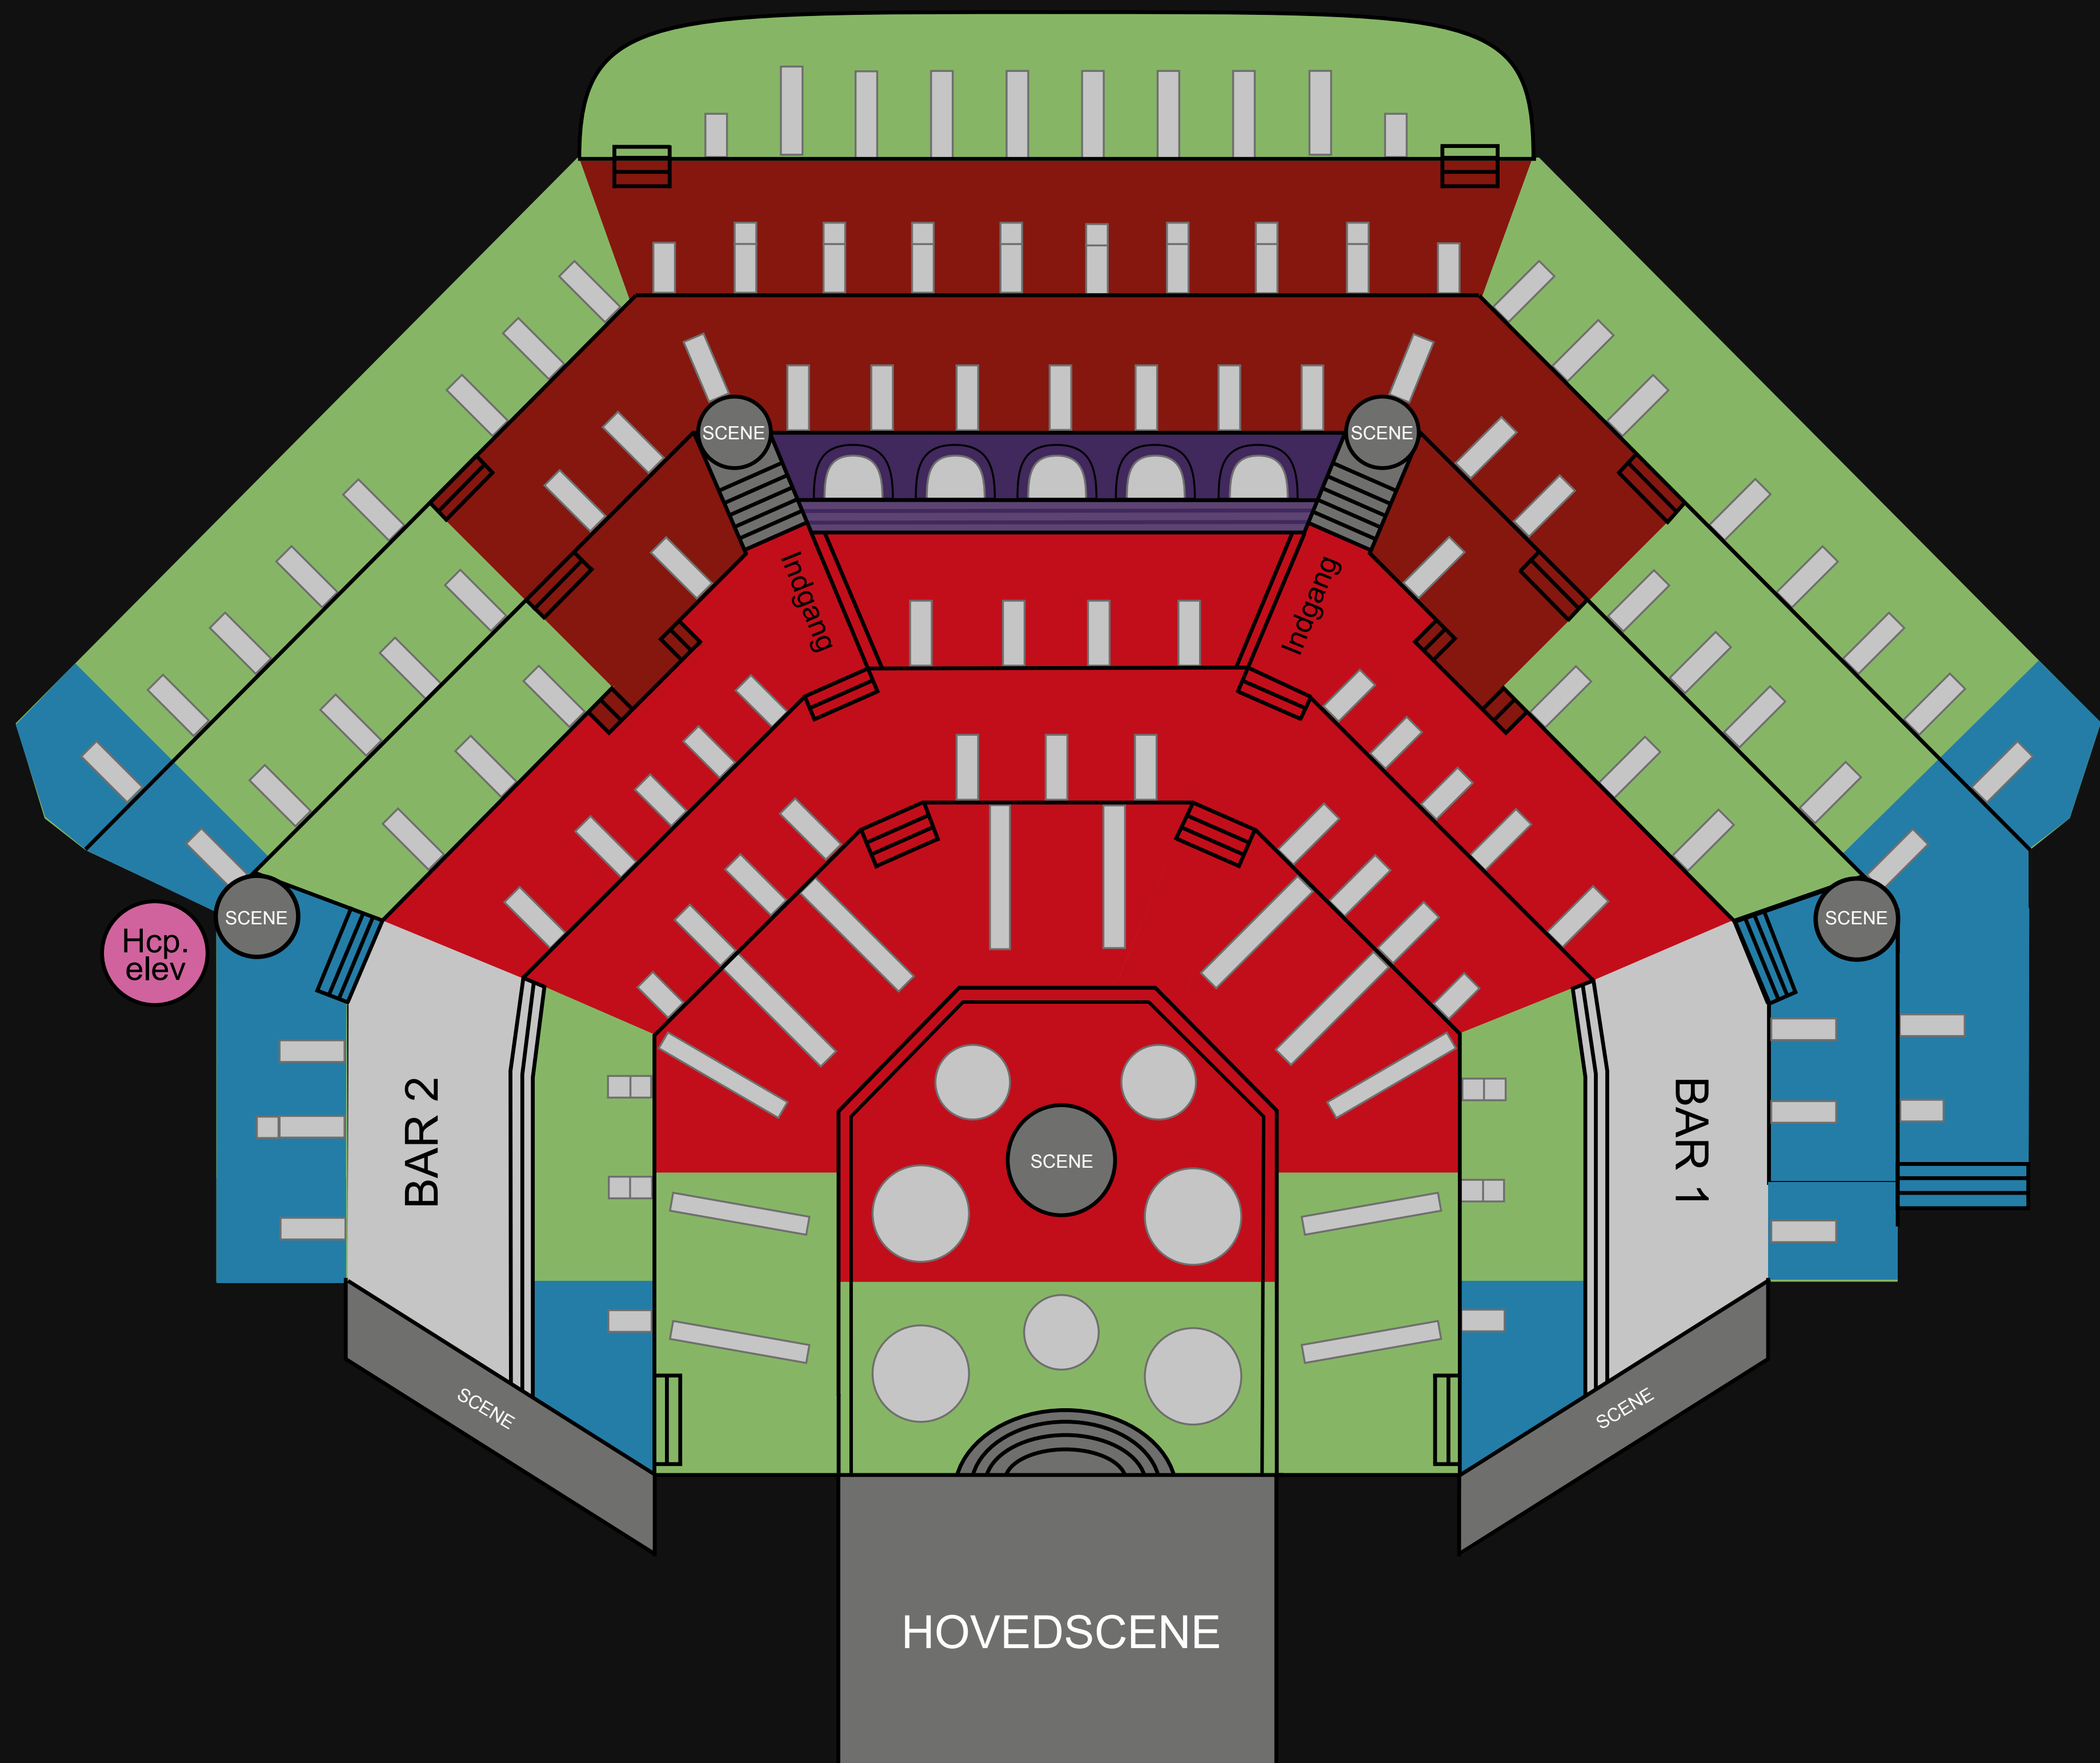

WALLMANS SALSOVERSIGT

25/8 - 4/11 2023 & 5/1 - 30/3 2024

	SOFARÆKKEN ¹	KATEGORI NEDRE A	KATEGORI ØVRE A	KATEGORI B	KATEGORI C ²
TORS DAG	1.149	999	899	799	699
FREDAG	1.349	1.199	1.099	999	899
LØRDAG	1.449	1.299	1.199	1.099	999

1. Sofaen er eksklusiv ved 4-6 personer. 2. Kategori C har begrænset udsyn.

Priserne er inkl. 4-retters Wallmans menu eller vegetarisk/vegansk menu. Andre menuer kan købes mod tillæg.

Alle priser er pr. person, i danske kroner (DKK) og inkl. moms. Priserne er ekskl. et servicegebyr på DKK 20 pr. person.