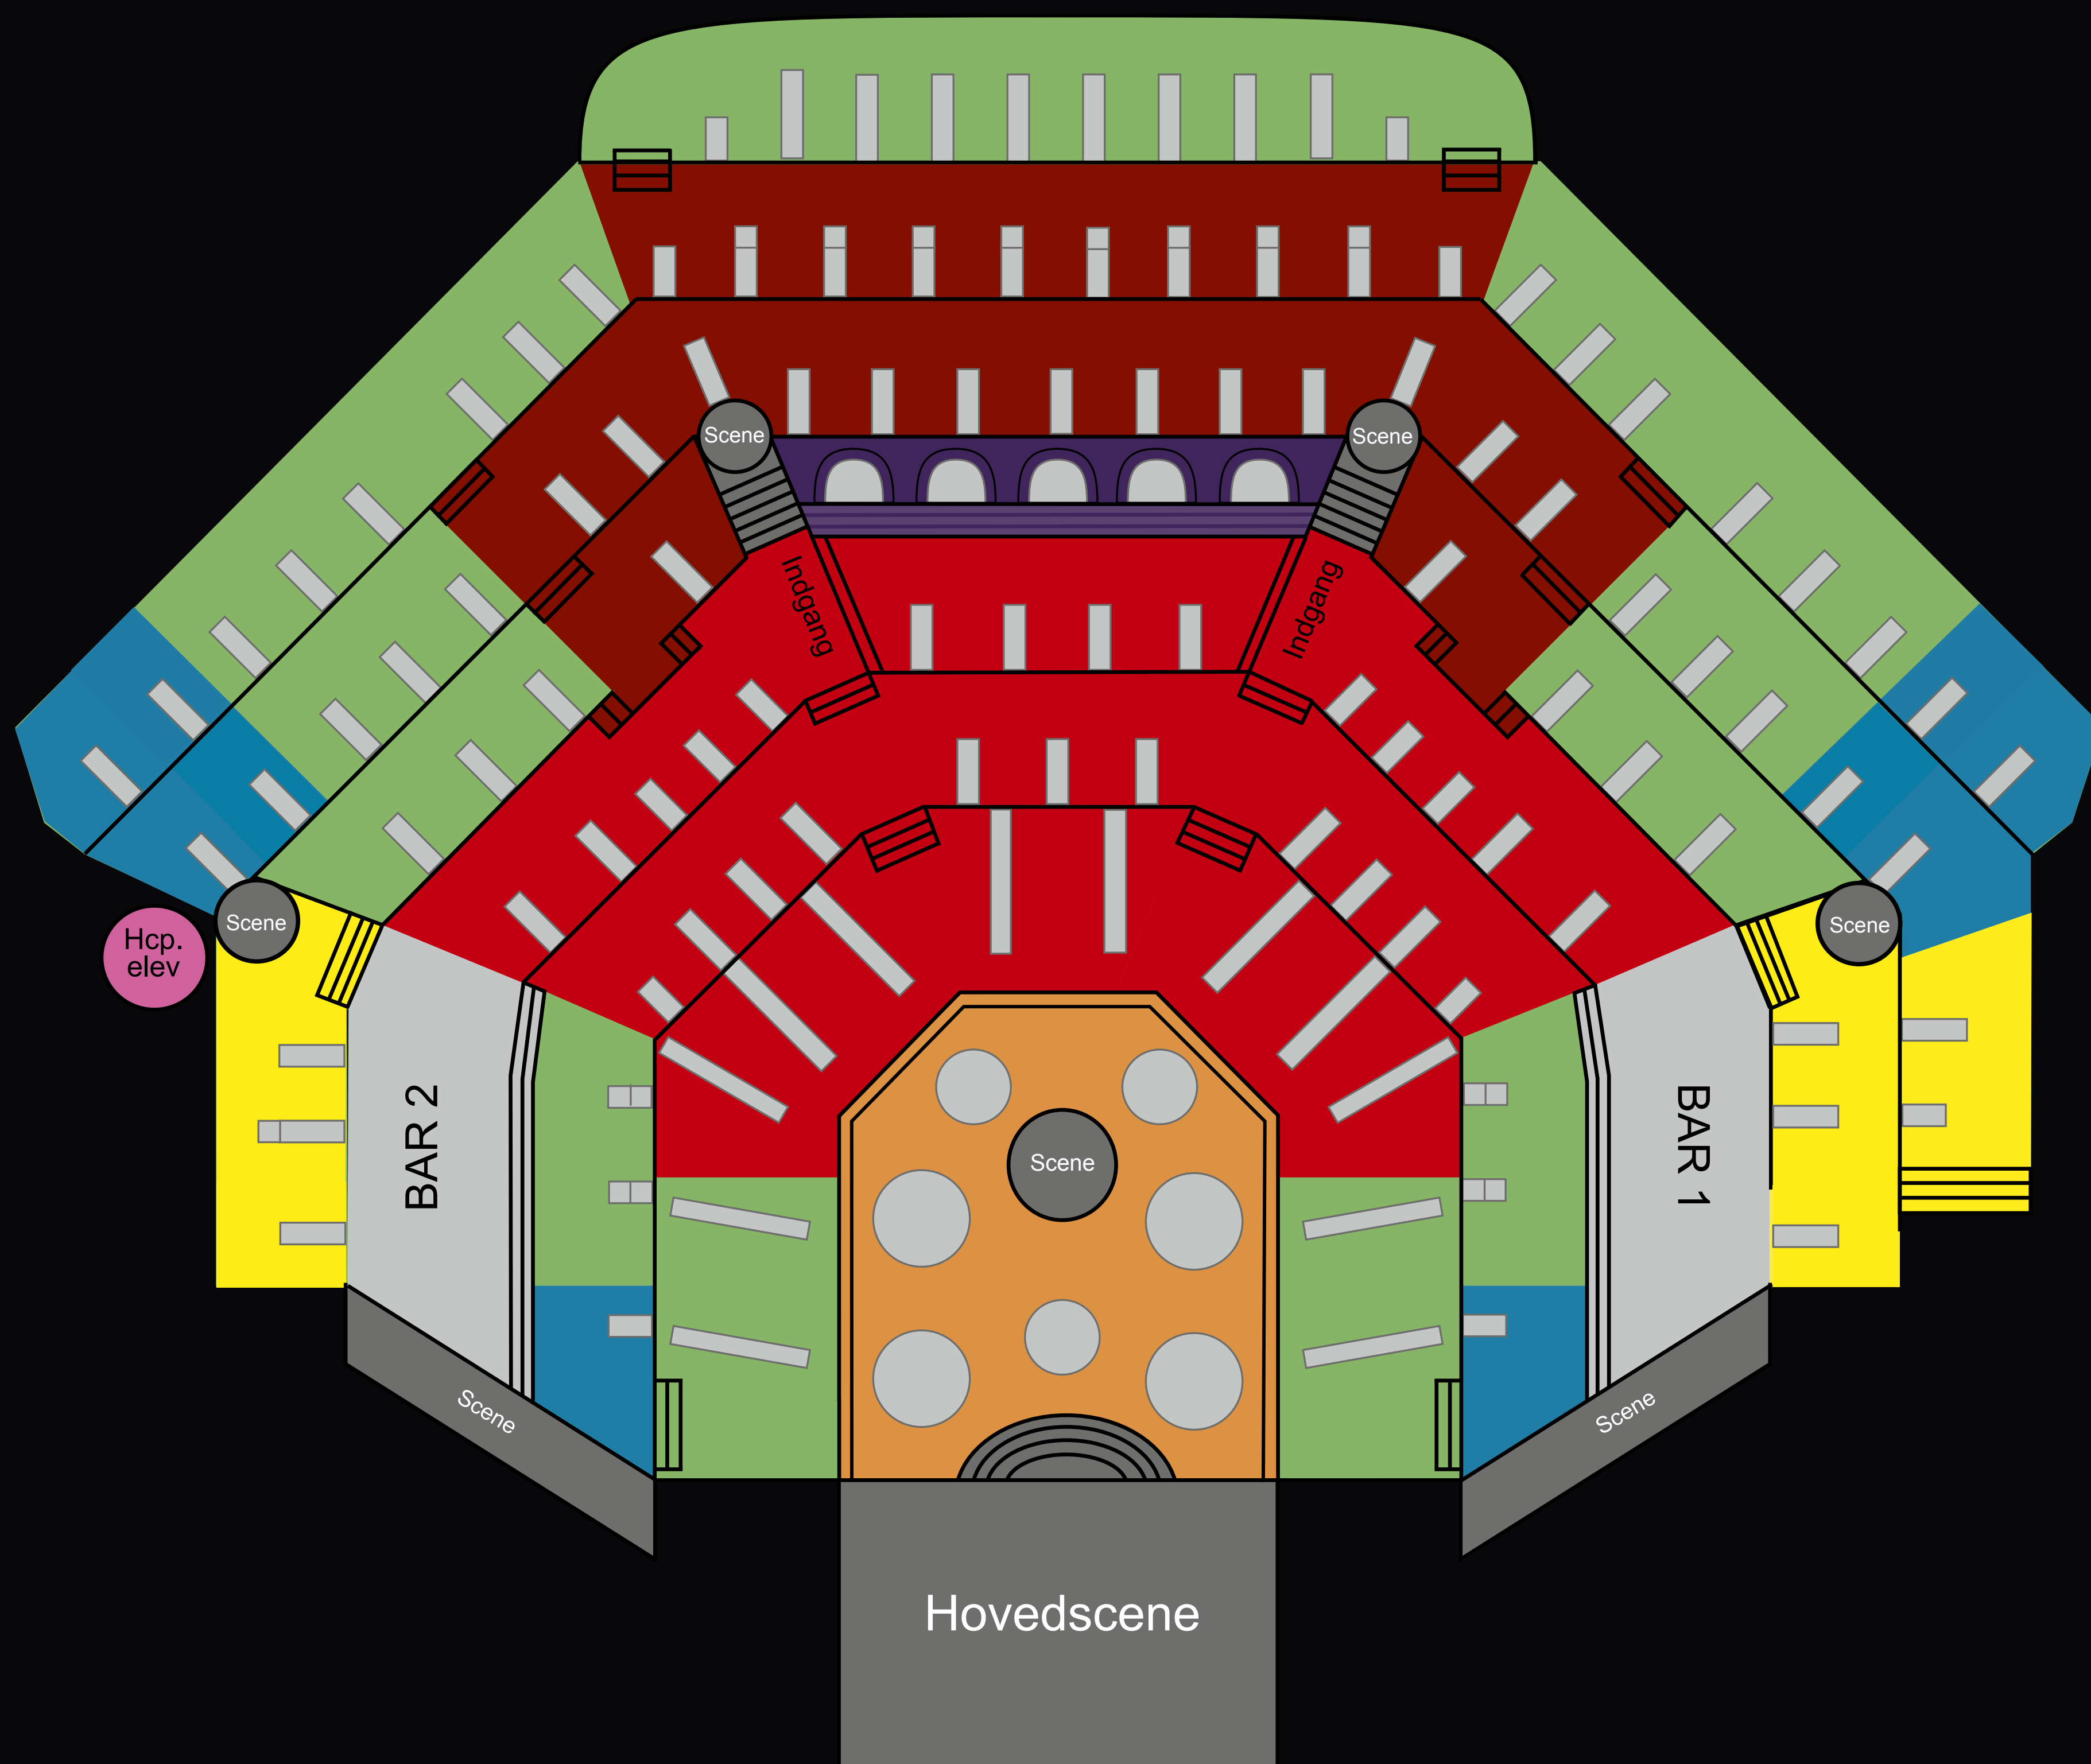

WALLMANS SALSOVERSIGT

NYTÅR 2023

 KATEGORI VIP	 KATEGORI 1	 KATEGORI 2	 MANEGE ¹	 KATEGORI 3	 KATEGORI 4 ²	 KATEGORI 5 ³
3.199,-	2.249,-	2.049,-	2.249,-	1.749,-	1.499,-	1.349,-

1. Gæster i Manegen flyttes klokken 23.00 til andre borde bagved barerne.

2. Begrænset udsyn til hovedscenen.

3. Begrænset udsyn til forscenen og ingen udsyn til bagscenen. Gæster flyttes fra borde klokken 22.30 til ståplads, hvor aftenens sidste shownummer opleves stående. Se specielle forudsætninger inden billetten købes.