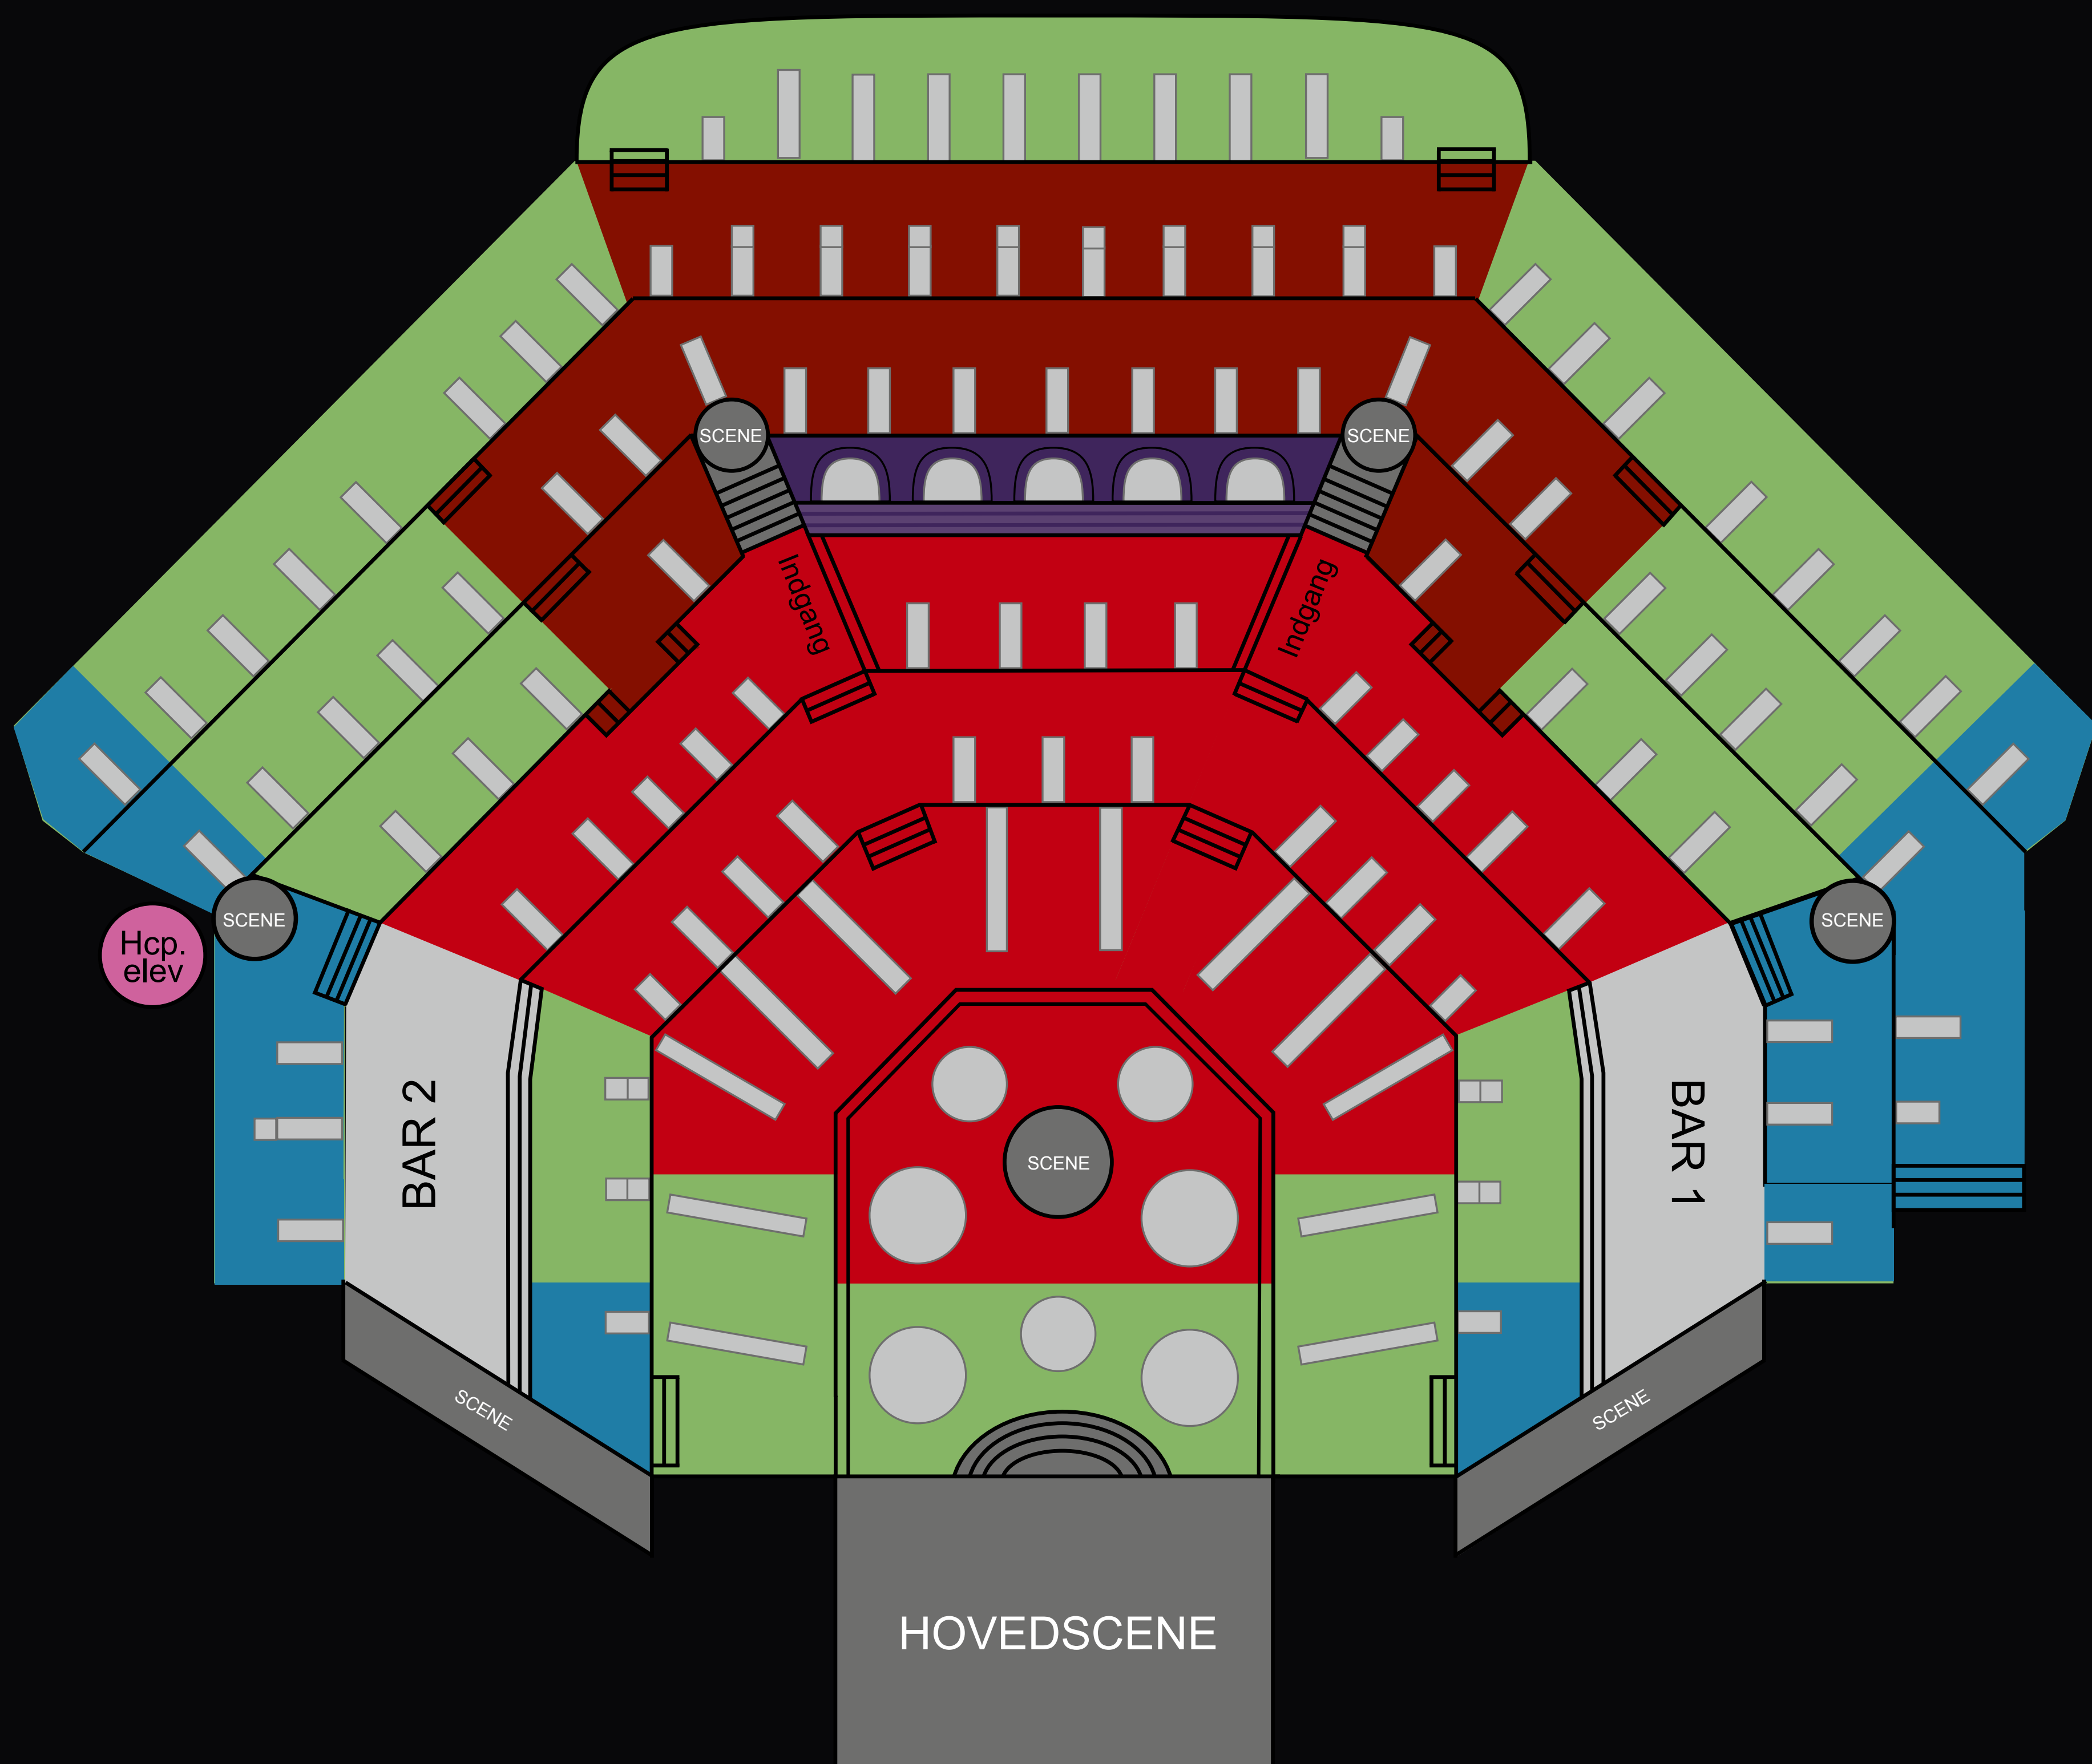

WALLMANS SALSOVERSIGT

8. NOVEMBER - 16. DECEMBER 2023

	SOFARÆKKEN ¹	KATEGORI NEDRE A	KATEGORI ØVRE A	KATEGORI B	KATEGORI C ²
ONSDAG	1.249	1.099	999	899	799
TORS DAG	1.399	1.249	1.149	1.049	949
FREDAG	fra 1.699	fra 1.549	fra 1.449	fra 1.299	fra 1.199
LØRDAG	fra 1.699	fra 1.549	fra 1.449	fra 1.299	fra 1.199

1. Sofaen er eksklusiv ved 4-6 personer. 2. Kategori C har begrænset udsyn.

Priserne er inkl. 4-retters Wallmans menu eller vegansk menu. Andre menuer kan købes mod tillæg.

Alle priser er pr. person, i danske kroner (DKK) og inklusiv moms. Priserne er ekskl. et servicegebyr på DKK 20 pr. person.