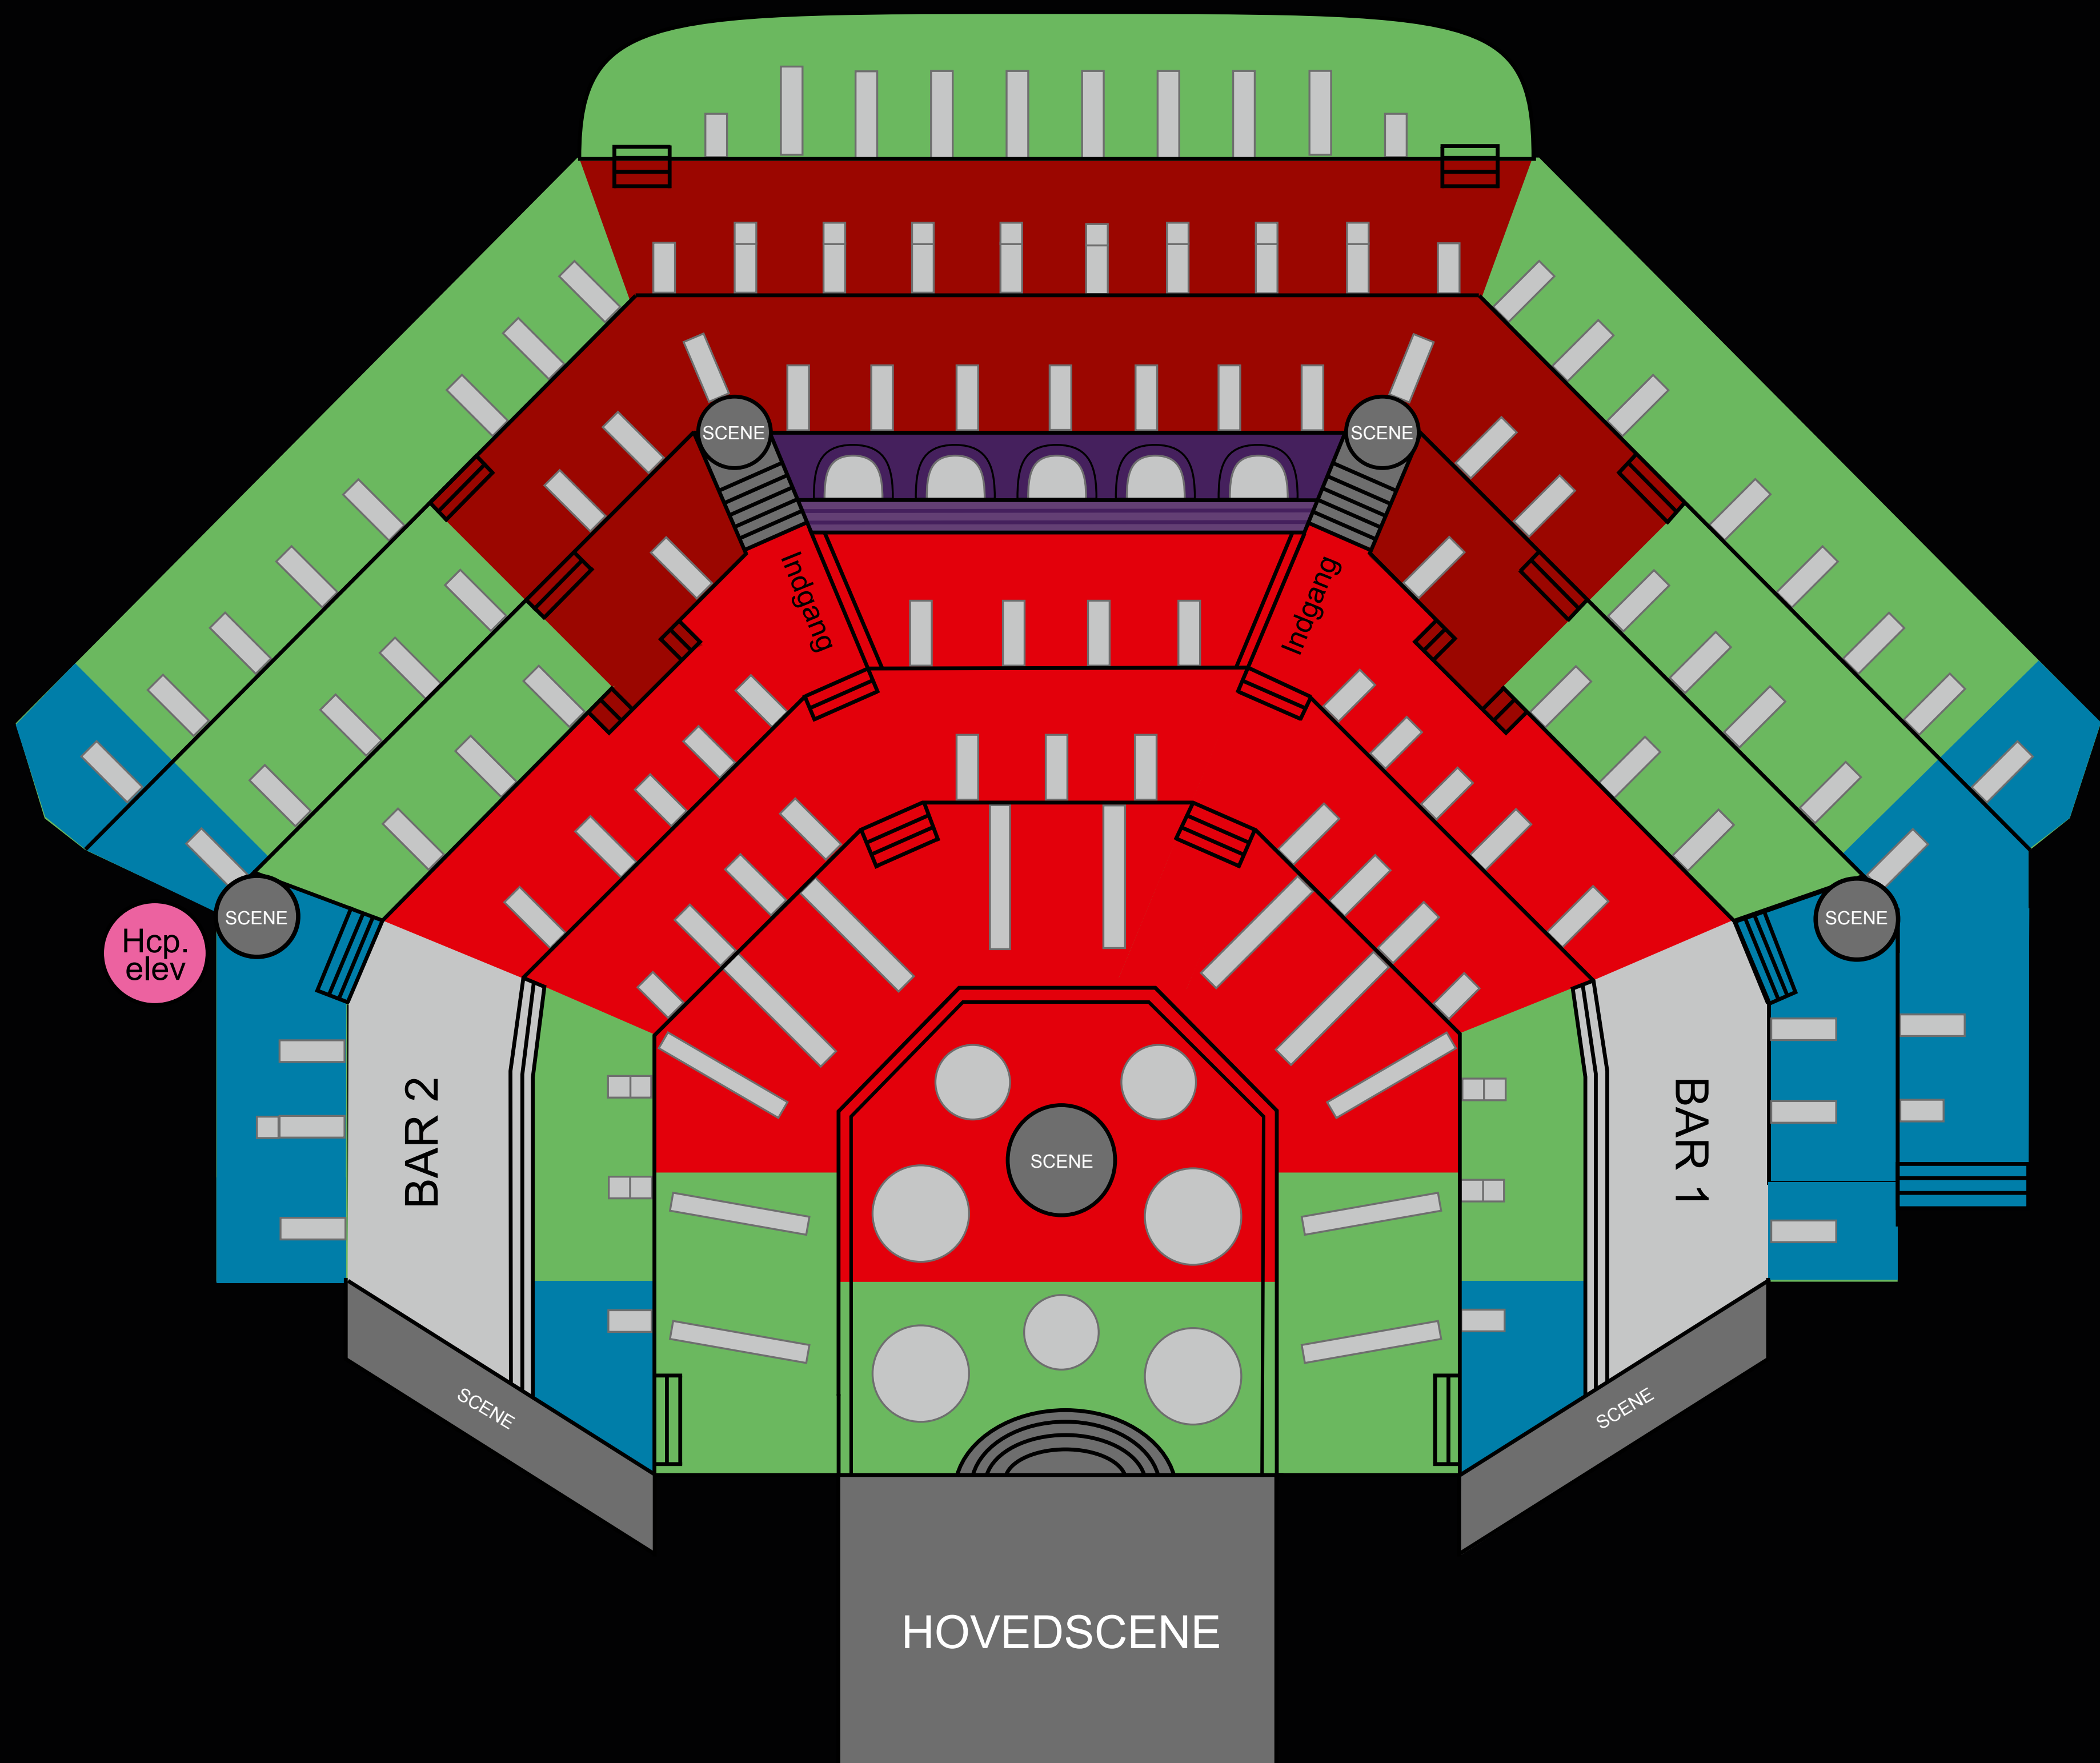

WALLMANS SALSOVERSIGT

25. AUGUST - 4. NOVEMBER 2023

	SOFARÆKKEN ¹	KATEGORI NEDRE A	KATEGORI ØVRE A	KATEGORI B	KATEGORI C ²
TORS DAG	1.149	999	899	799	699
FREDAG	1.349	1.199	1.099	999	899
LØRDAG	1.449	1.299	1.199	1.099	999

1. Sofaen er eksklusiv ved 4-6 personer. 2. Kategori C har begrænset udsyn.

Priserne er inkl. 4-retters Wallmans menu eller vegetarisk/vegansk menu. Andre menuer kan købes mod tillæg.

Alle priser er pr. person, i danske kroner (DKK) og inkl. moms. Priserne er ekskl. et servicegebyr på DKK 20 pr. person.