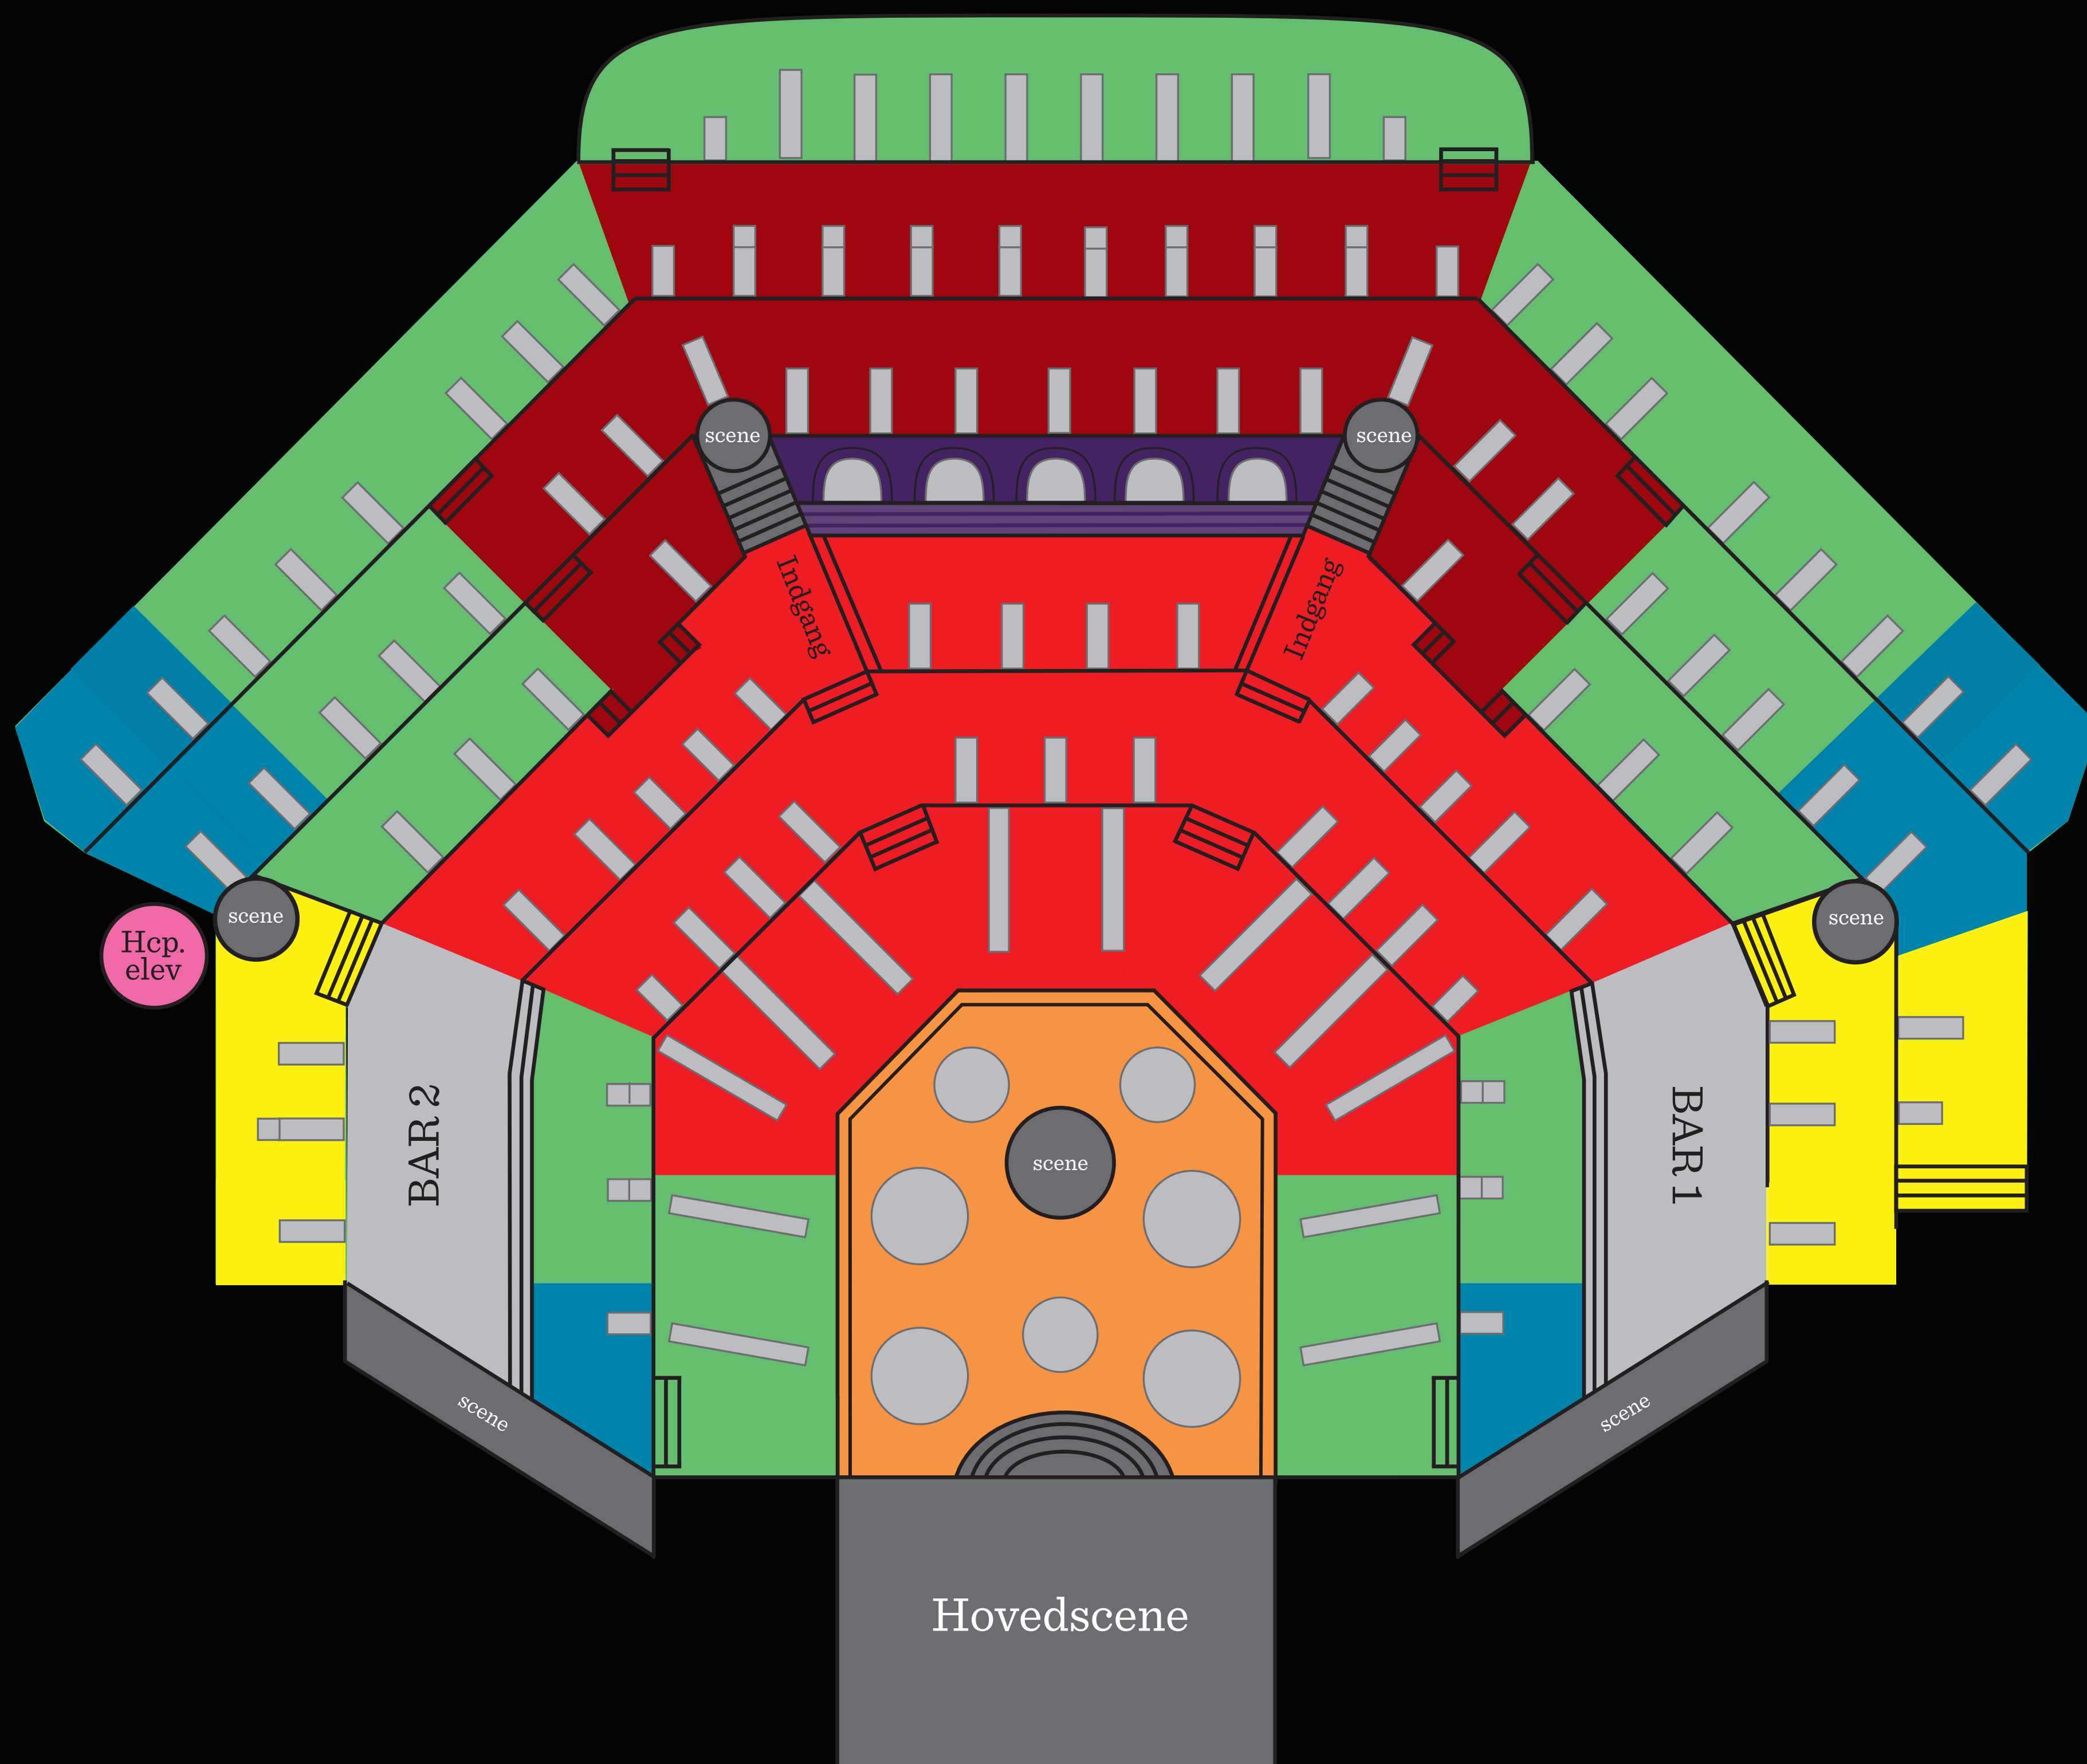

WALLMANS SALSOVERSIGT

NYTÅR 2022

KATEGORI VIP	KATEGORI 1	KATEGORI 2	MANEGE ¹	KATEGORI 3	KATEGORI 4 ²	KATEGORI 5 ³
2.999,-	2.149,-	1.949,-	2.149,-	1.649,-	1.399,-	1.249,-

1. Gæster i Manegen flyttes klokken 23.00 til andre borde bagved barerne.

2. Begrænset udsyn til hovedscenen.

3. Begrænset udsyn til forscenen og ingen udsyn til bagscenen. Gæster flyttes fra borde klokken 22.30 til ståplads, hvor aftenens sidste shownummer opleves stående. Se specielle forudsætninger inden billetten købes.