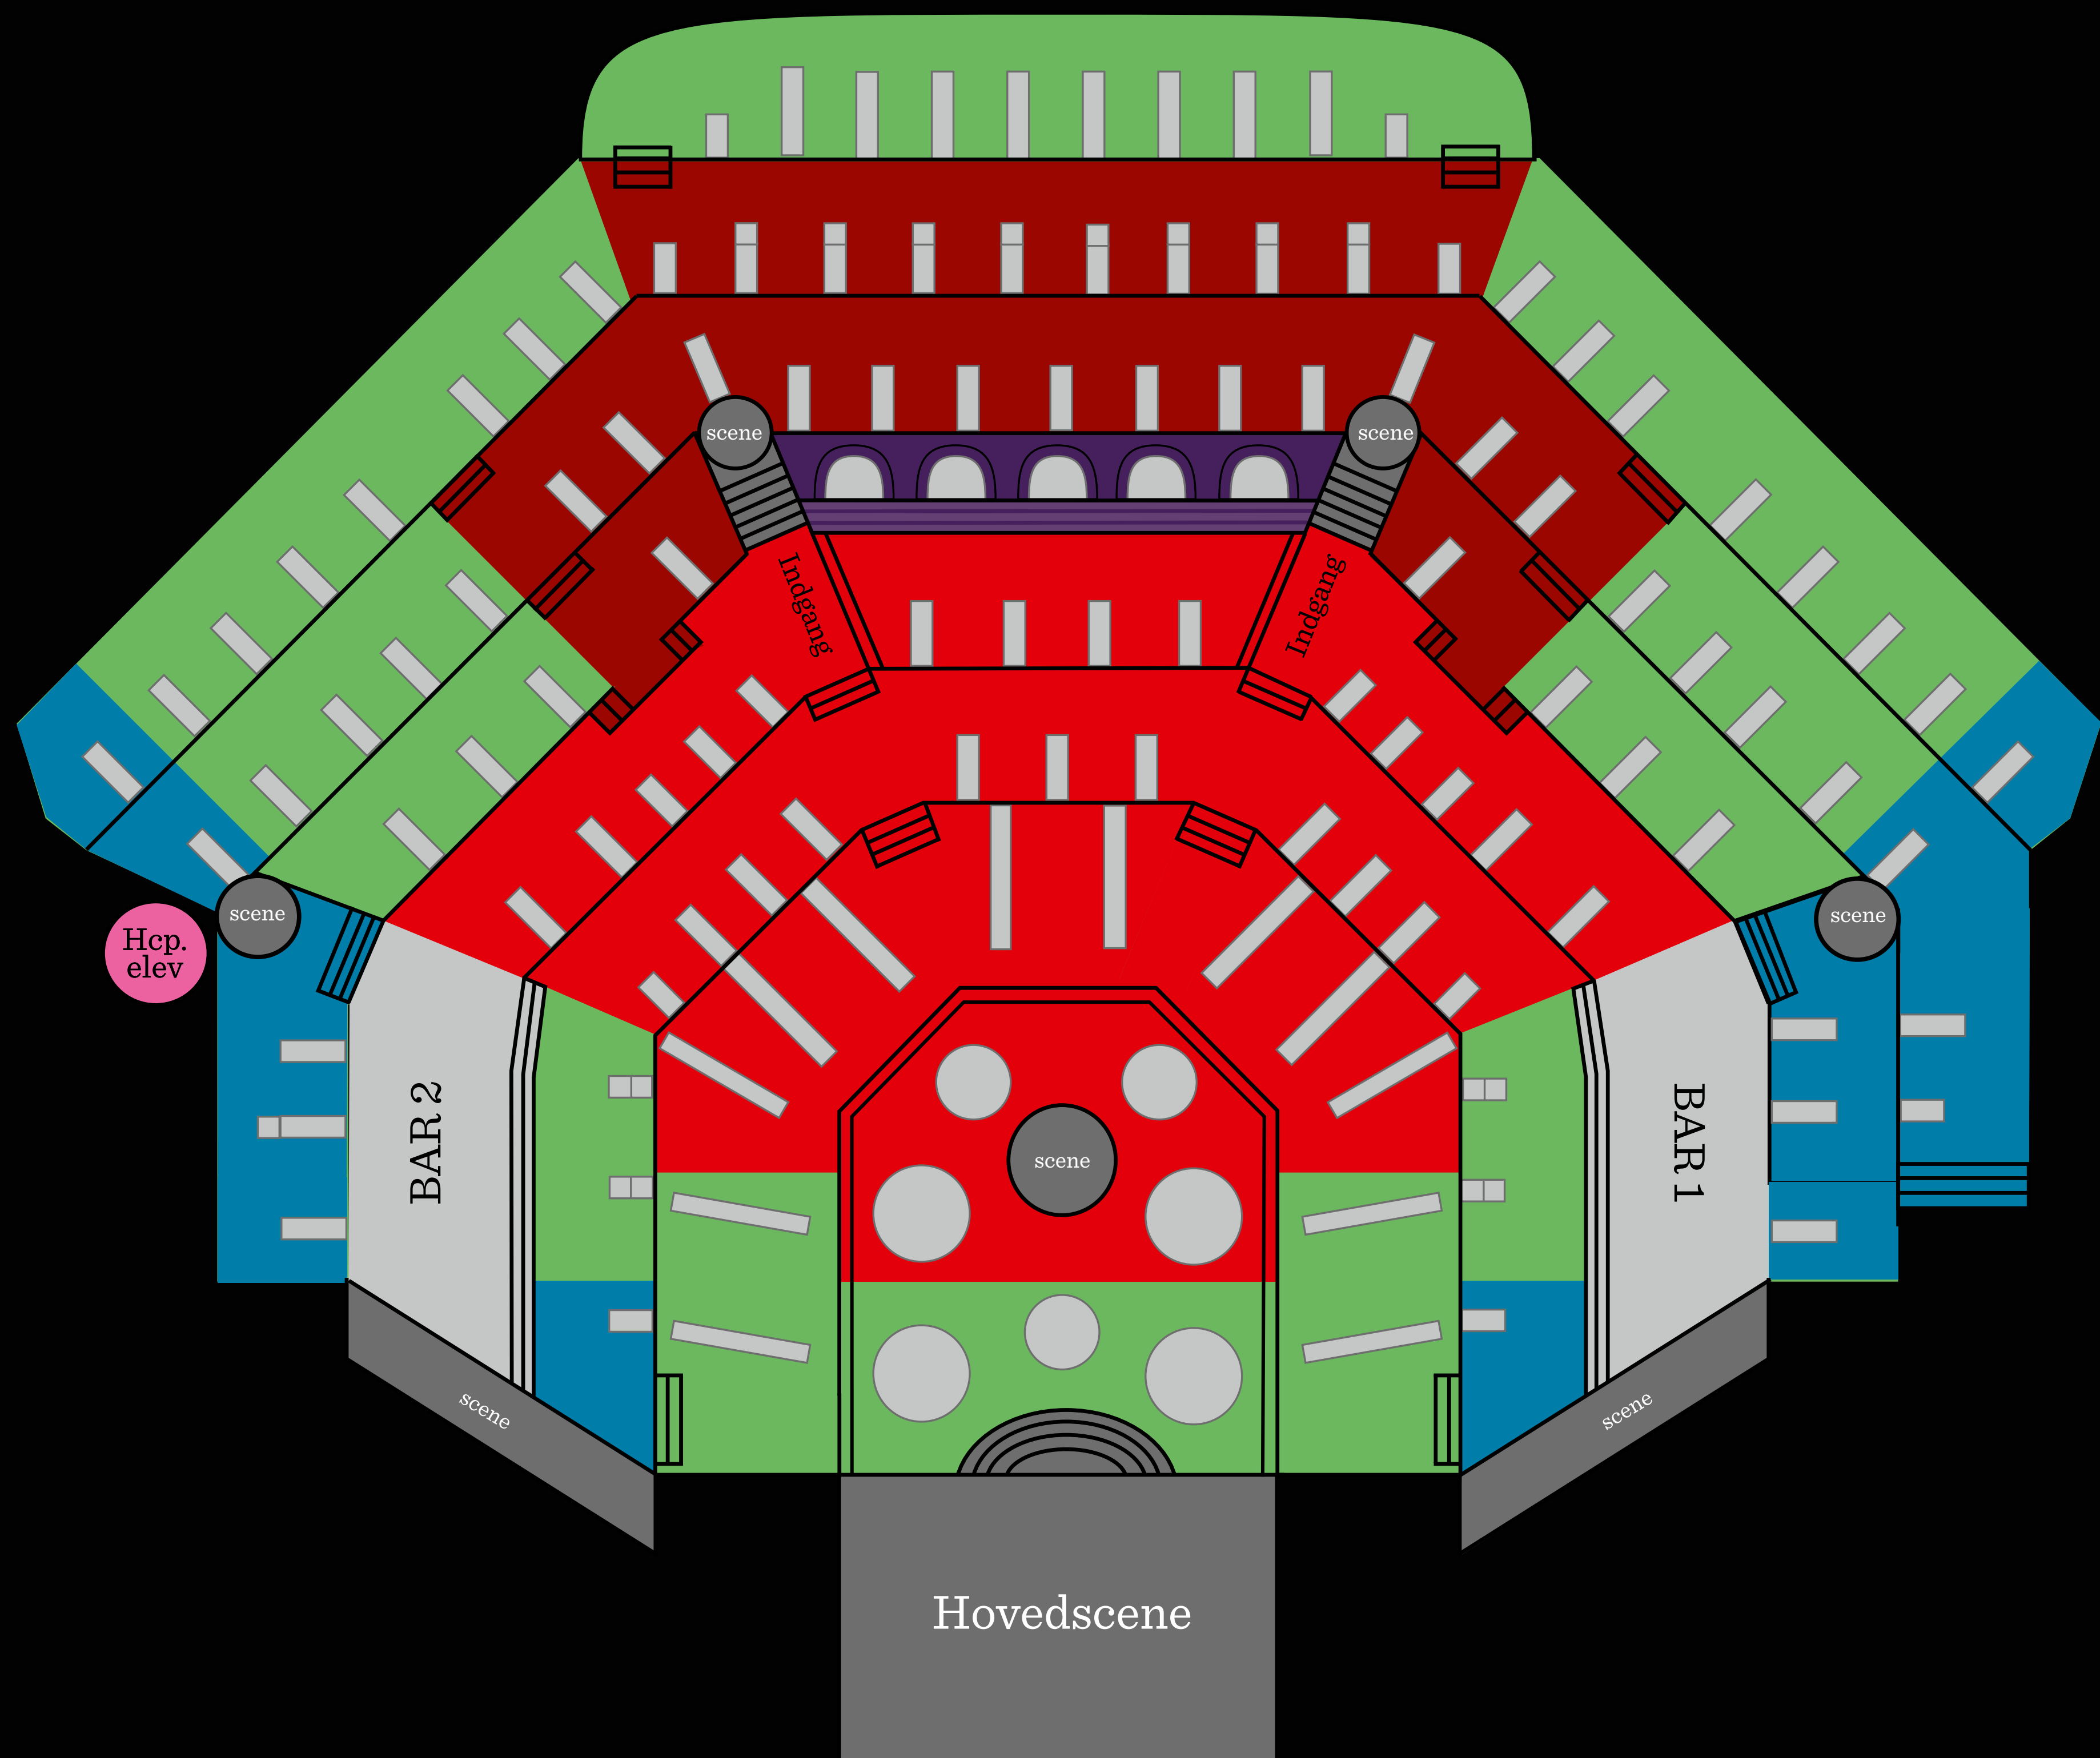

WALLMANS SALSOVERSIGT

JANUAR 2023

DØRENE ÅBNES KL. 17.30 — SEATING KL. 18.00 — SHOWSTART KL. 18.30 — NATKLUB FRA KL. 23.00

	 SOFARÆKKEN ¹	 KATEGORI NEDRE A	 KATEGORI ØVRE A	 KATEGORI B	 KATEGORI C ²
TORS DAG	1.099	949	849	749	649
FREDAG	1.449	1.299	1.199	1.099	999
LØRDAG	1.449	1.299	1.199	1.099	999

1. Sofaen er eksklusiv ved 4-6 personer. 2. Kategori C har begrænset udsyn.

Priserne er inkl. 4-retters Wallmans menu eller vegansk menu. Andre menuer kan købes mod tillæg.

Alle priser er pr. person, i danske kroner (DKK) og inklusiv moms. Priserne er ekskl. et servicegebyr på DKK 20 pr. person.