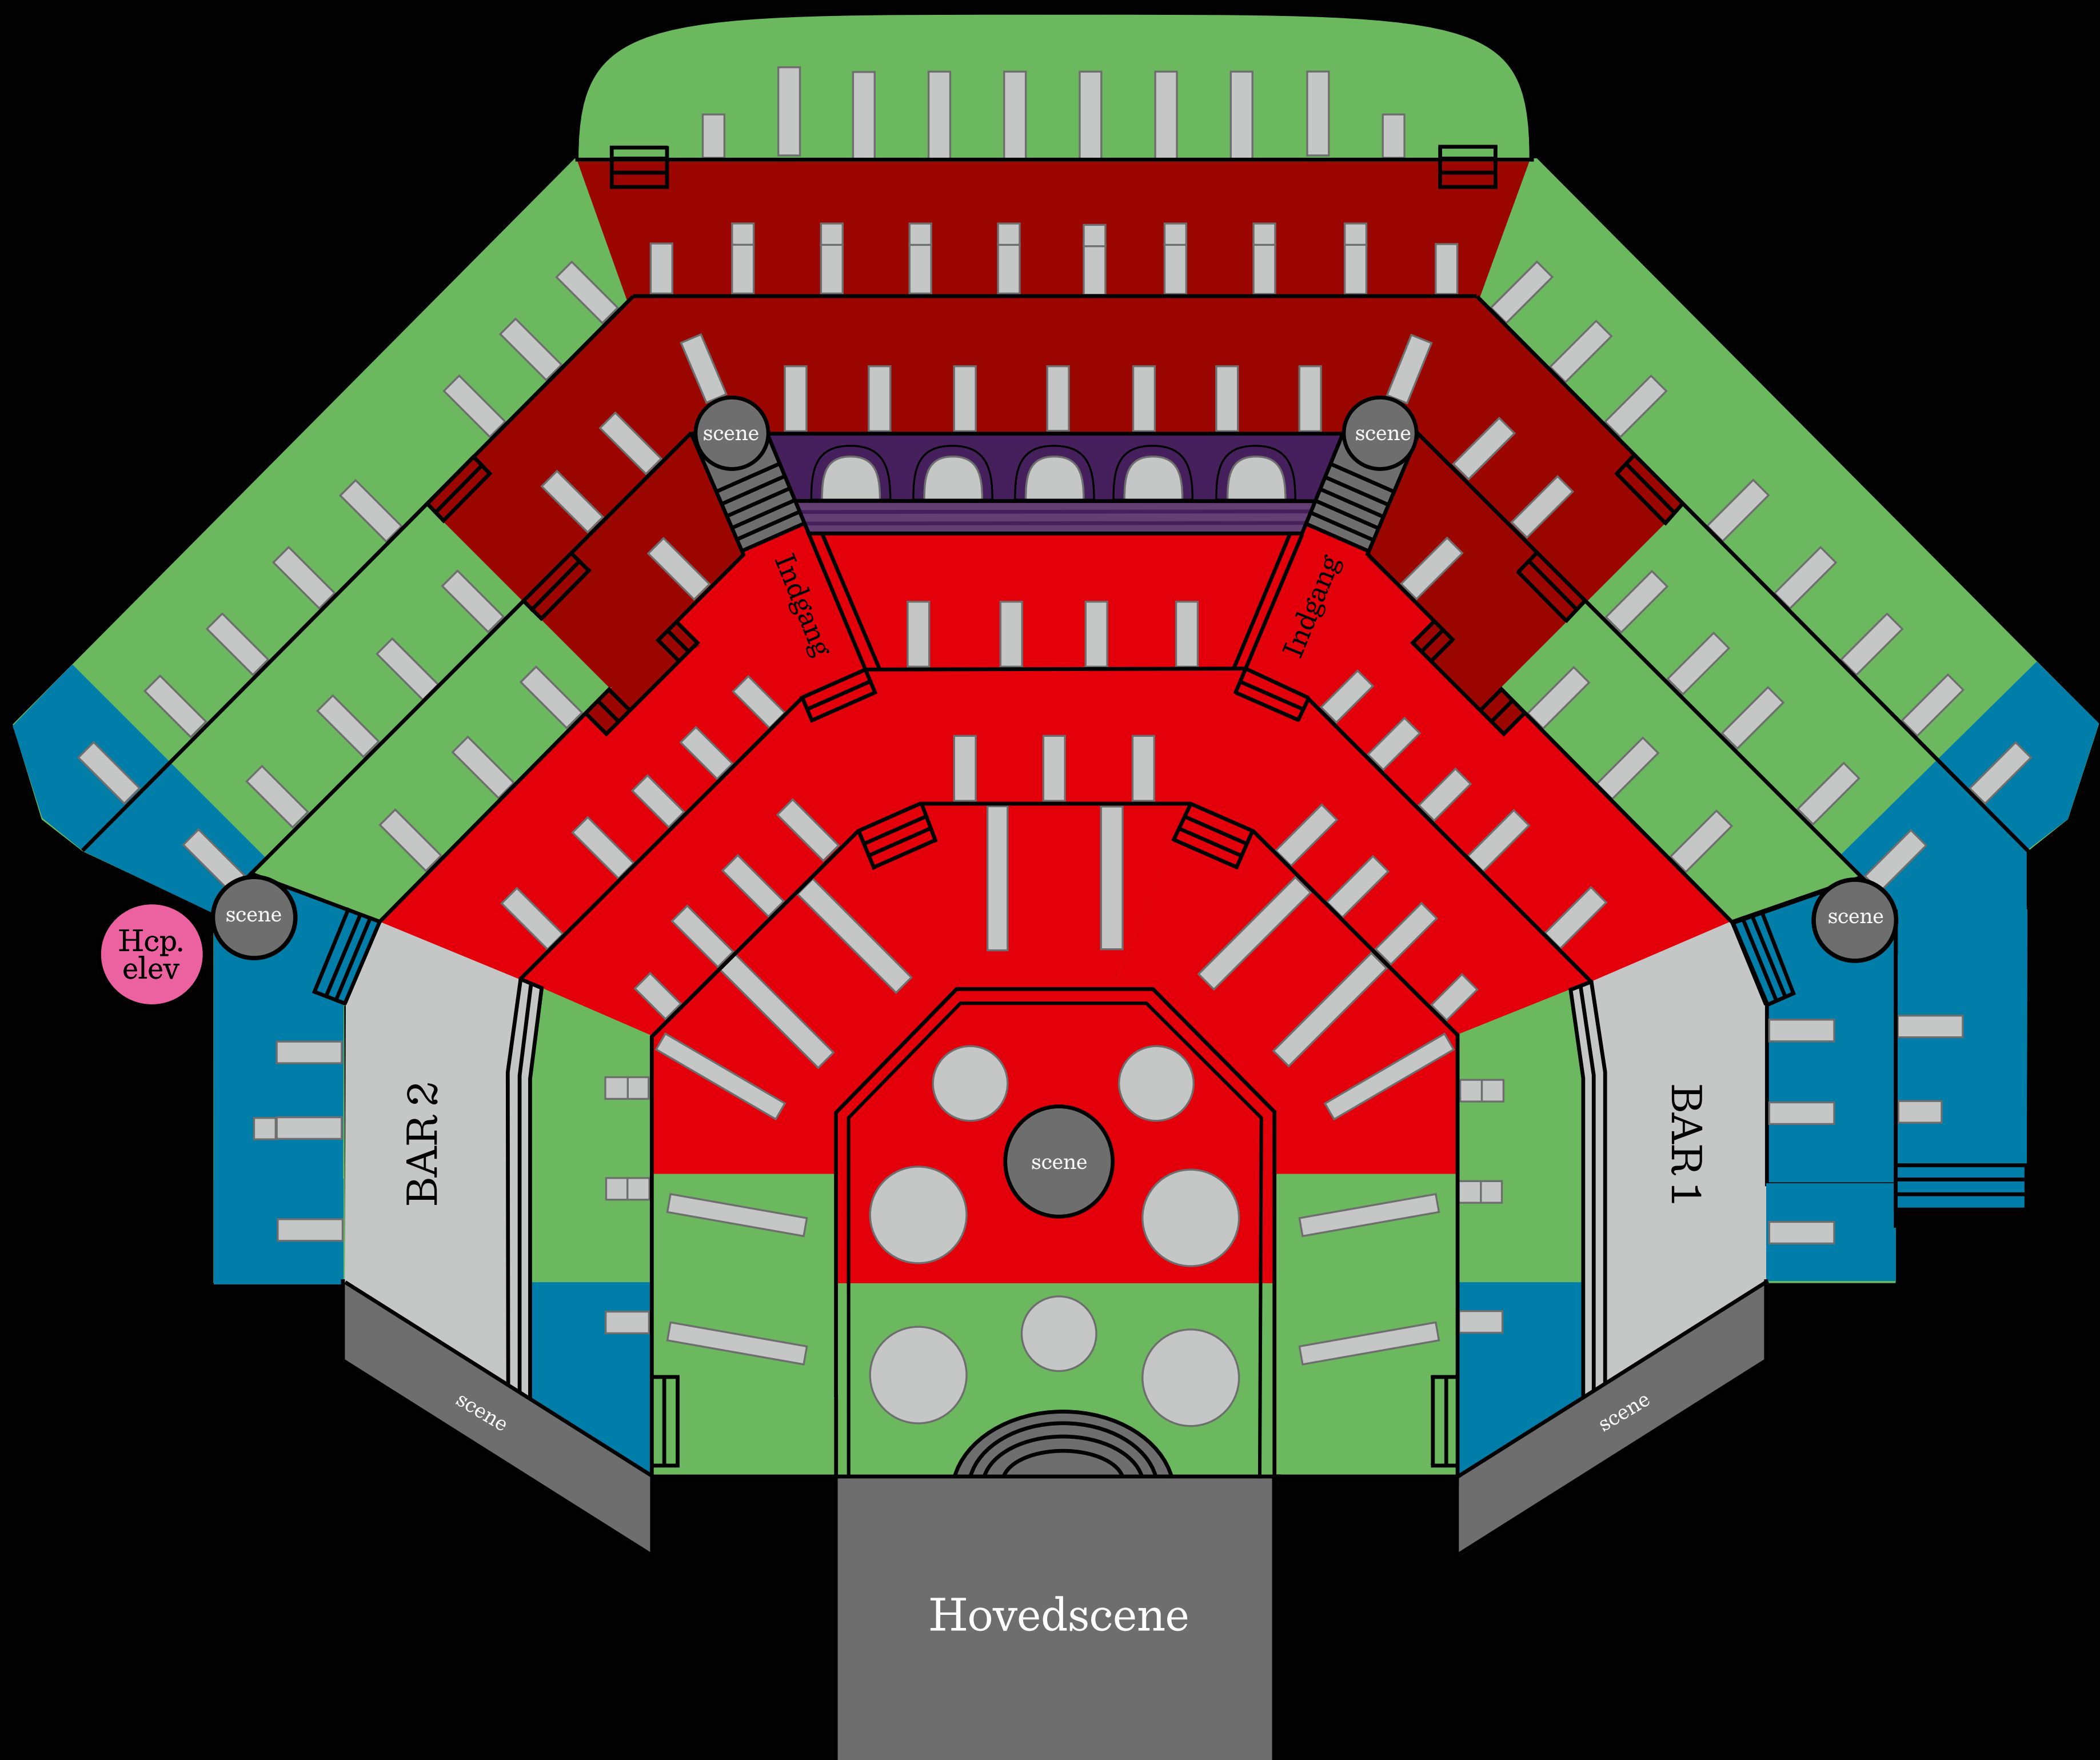

# WALLMANS SALSOVERSIGT

26. AUGUST - 5. NOVEMBER 2022 & 2. FEBRUAR - 17. JUNI 2023

DØRENE ÅBNES KL. 17.30 — SEATING KL. 18.00 — SHOWSTART KL. 18.30 — NATKLUB FRA KL. 23.00

	SOFARÆKKEN <sup>1</sup>	KATEGORI NEDRE A	KATEGORI ØVRE A	KATEGORI B	KATEGORI C <sup>2</sup>
TORS DAG	1.099	949	849	749	649
FREDAG	1.299	1.149	1.049	949	849
LØRDAG	1.399	1.249	1.149	1.049	949

1. Sofaen er eksklusiv ved 4-6 personer. 2. Kategori C har begrænset udsyn.

Priserne er inkl. 4-retters Wallmans menu eller vegansk menu. Andre menuer kan købes mod tillæg.

Alle priser er pr. person, i danske kroner (DKK) og inklusiv moms. Priserne er ekskl. et servicegebyr på DKK 20 pr. person.