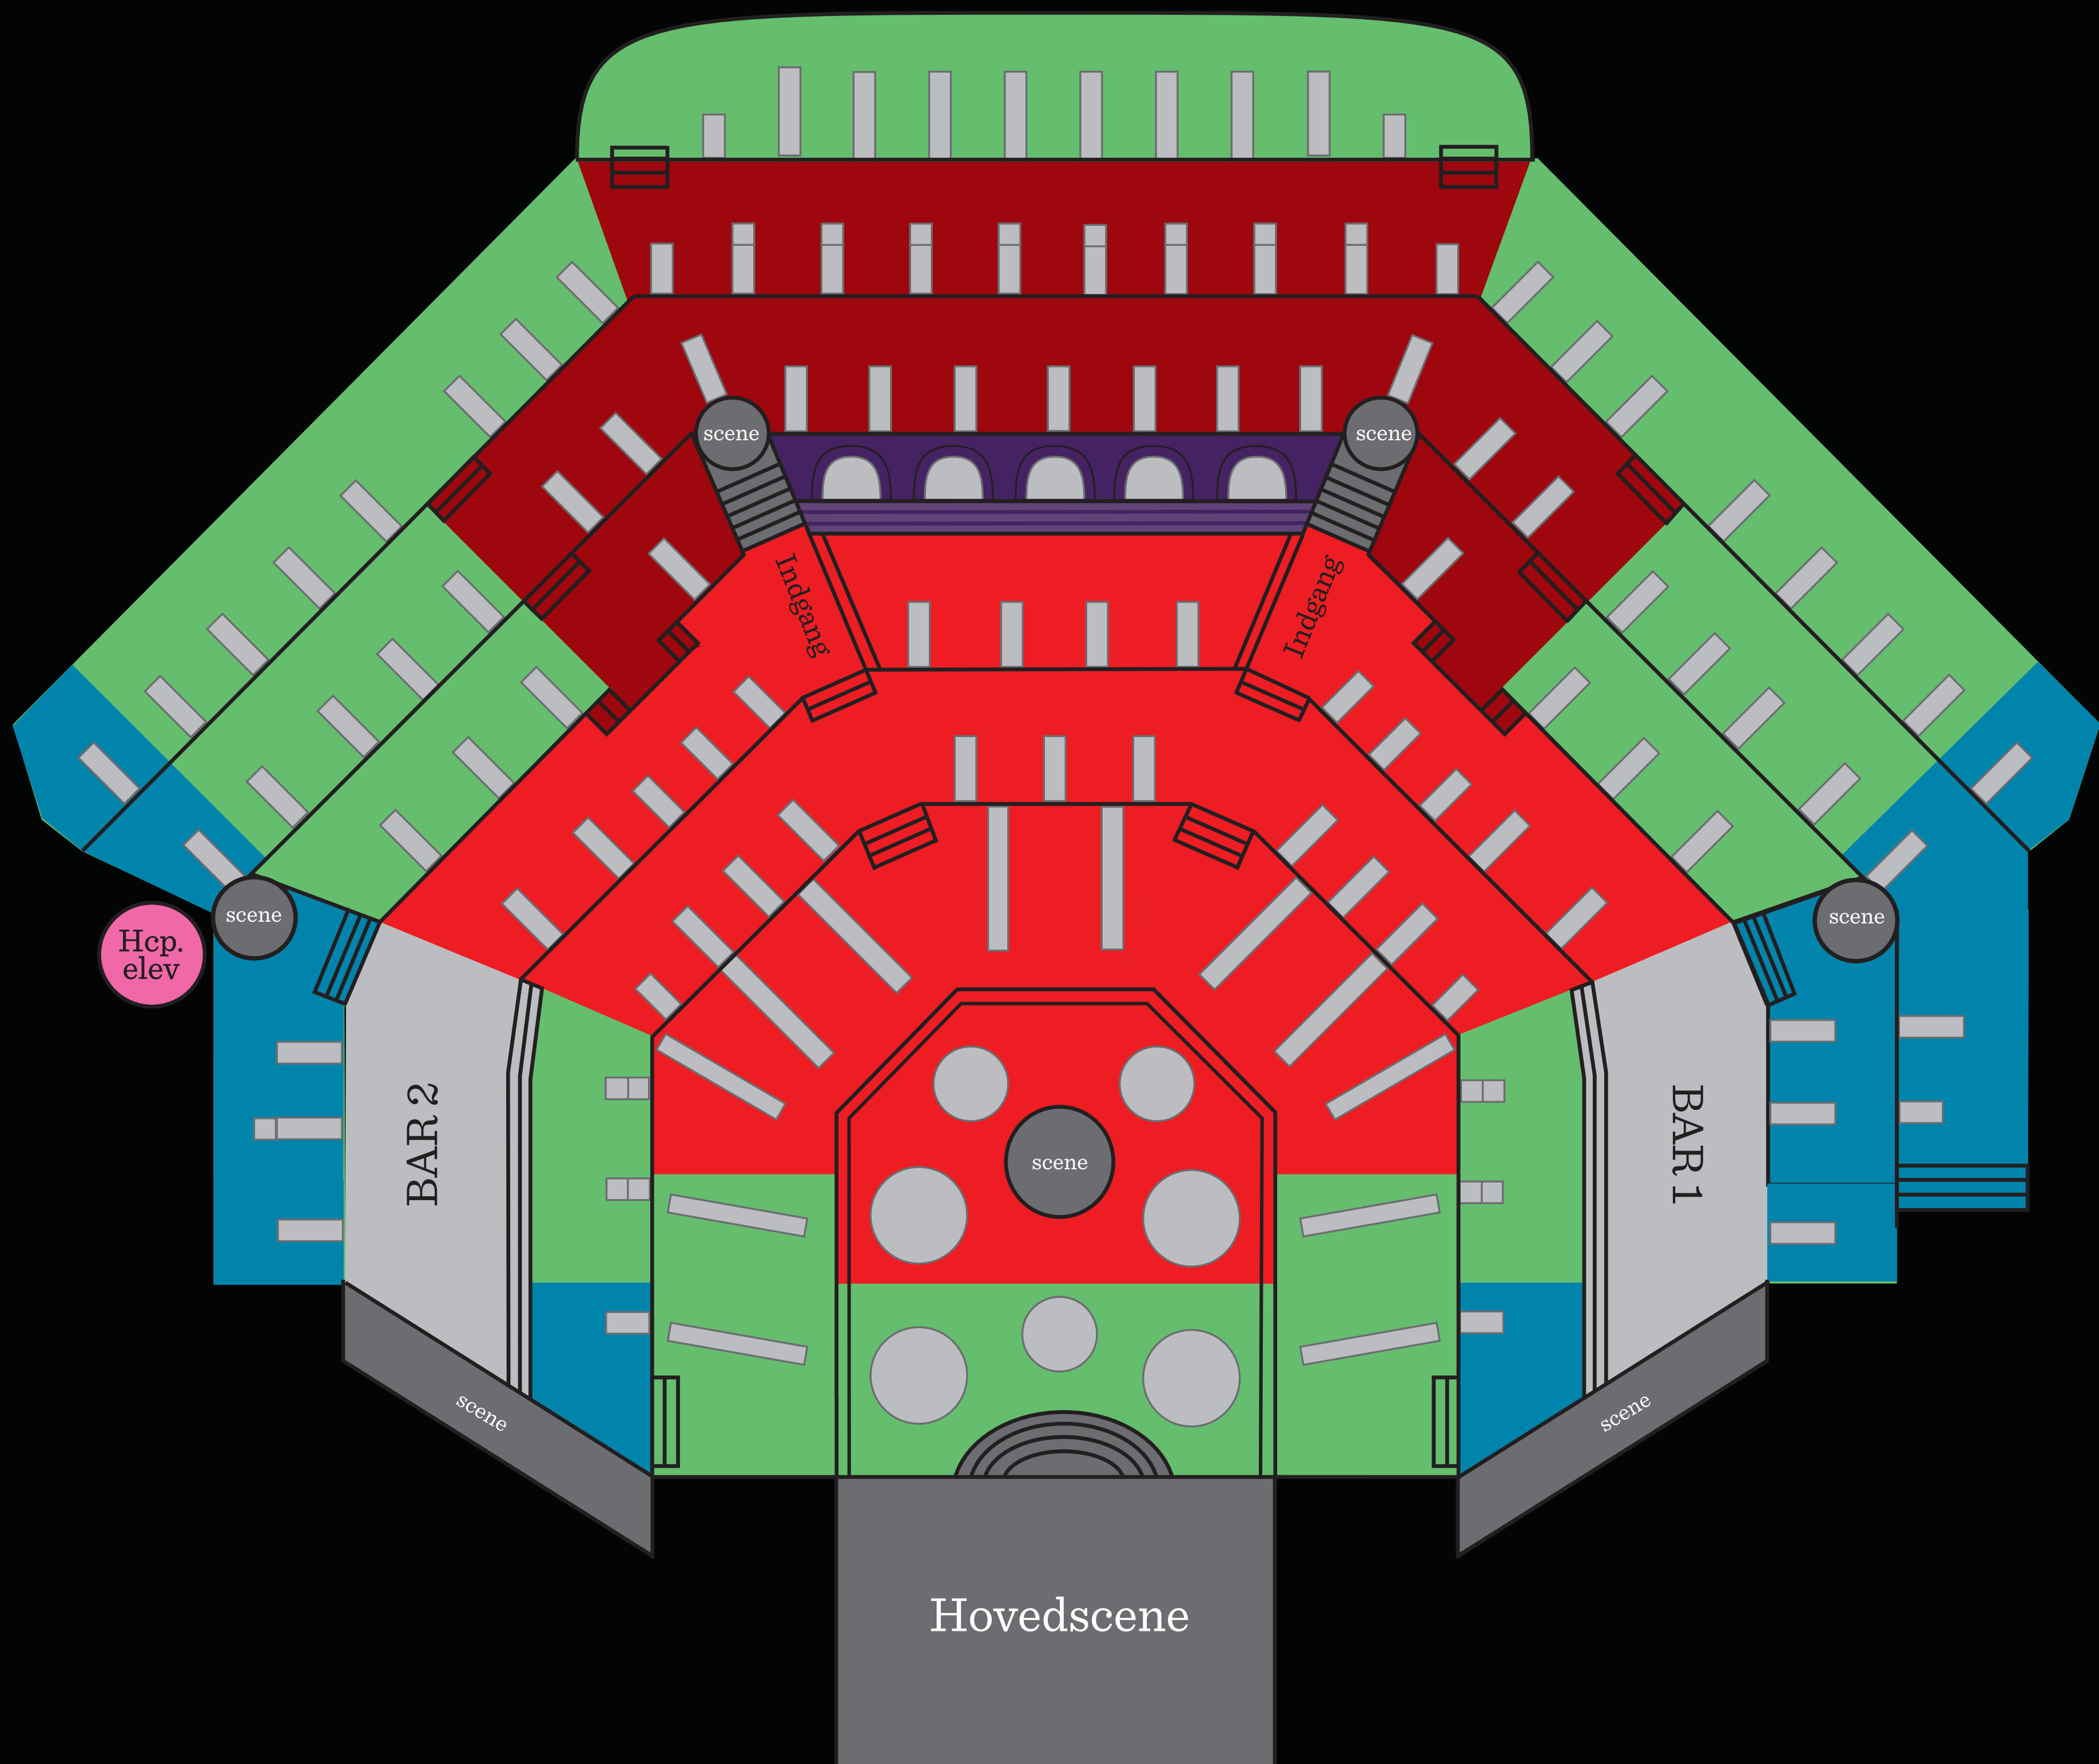

# WALLMANS SALSOVERSIGT

9. NOVEMBER - 17. DECEMBER 2022

DØRENE ÅBNES KL. 17.30 — SEATING KL. 18.00 — SHOWSTART KL. 18.30 — NATKLUB FRA KL. 23.00

	■ SOFARÆKKEN <sup>1</sup>	■ KATEGORI NEDRE A	■ KATEGORI ØVRE A	■ KATEGORI B	■ KATEGORI C <sup>2</sup>
ONSDAG	1.199	1.049	949	849	749
TORS DAG	1.349	1.199	1.099	999	899
FREDAG	1.649	1.499	1.399	1.249	1.149
LØRDAG	1.649	1.499	1.399	1.249	1.149

1. Sofaen er eksklusiv ved 4-6 personer. 2. Kategori C har begrænset udsyn.

Priserne er inkl. 4-retters Wallmans menu eller vegansk menu. Andre menuer kan købes mod tillæg.

Alle priser er pr. person, i danske kroner (DKK) og inklusiv moms. Priserne er ekskl. et servicegebyr på DKK 20 pr. person.